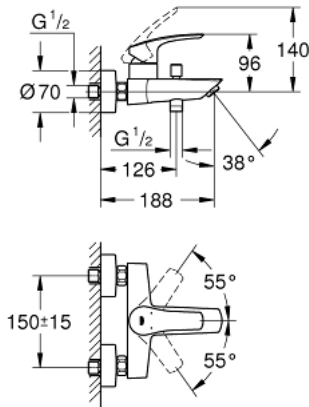

33 300 003 EUROSMART ÉÉNGREEPSMENGKRAAN VOOR BAD/DOUCHE 1/2"

PRODUCTOMSCHRIJVING

- Kleur: chroom
- wandmontage
- metalen hendel
- GROHE SilkMove 35 mm cartouche met keramische schijven
- variabel instelbare debietbegrenzer
- met temperatuurbegrenzer
- GROHE Long-Life Shine
- automatische omstelling: bad/douche
- mousseur
- douche-aansluiting 1/2" met geïntegreerde terugslagklep
- S-koppelingen
- metalen rozetten
- terugstroombeveiliging
- professionele versie

33 300 003 EUROSART EÉNGREEPSMENGKRAAN VOOR BAD/DOUCHE 1/2"

RESERVEONDERDELEN , juli 2019 – nu

- 1: greep (Bestelnummer 48550000)
- 2: Cartouche (Bestelnummer 46374000)
- 3: Omstelknop (Bestelnummer 64309000)
- 4: Mousseur (Bestelnummer 13941000)
- 5: Omstelling bad/douche (Bestelnummer 65655000)
- 6: Terugslagklep (Bestelnummer 08565000)
- 7: Aansluitkoppeling 1/2" (Bestelnummer 45044000)
- 8: S-koppeling (Bestelnummer 12662000)
- 9: Verlengstuk voor zichtbare bevestigingsmoeren (Bestelnummer 0713000M)
- *
- 10: Sleutel voor bovenstuk $\frac{3}{4}$ (Bestelnummer 19332000)*
- 11: Moersleutel, plat 30 mm voor opbouwkraanwerk, 34 mm voor thermostatische elementen (Bestelnummer 19377000)*
- * Optionele accessoires