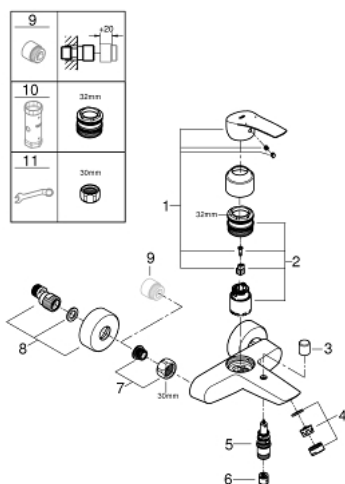

33 300 003 EUROSMART ÉÉNGREEPSMENGKRAAN VOOR BAD/DOUCHE 1/2"

PRODUCTOMSCHRIJVING

- Kleur: chroom
- wandmontage
- metalen hendel
- GROHE SilkMove 35 mm cartouche met keramische schijven
- variabel instelbare debietbegrenzer
- met temperatuurbegrenzer
- GROHE Long-Life Shine
- automatische omstelling: bad/douche
- mousseur
- douche-aansluiting 1/2" met geïntegreerde terugslagklep
- S-koppelingen
- metalen rozetten
- terugstroombeveiliging
- professionele versie

33 300 003 EUROSART EÉNGREEPSMENGKRAAN VOOR BAD/DOUCHE 1/2"

RESERVEONDERDELEN , juli 2019 – nu

- 1: greep (Bestelnummer 48550000)
- 2: Cartouche (Bestelnummer 46374000)
- 3: Omstelknop (Bestelnummer 64309000)
- 4: Mousseur (Bestelnummer 13941000)
- 5: Omstelling bad/douche (Bestelnummer 65655000)
- 6: Terugslagklep (Bestelnummer 08565000)
- 7: Aansluitkoppeling 1/2" (Bestelnummer 45044000)
- 8: S-koppeling (Bestelnummer 12662000)
- 9: Verlengstuk voor zichtbare bevestigingsmoeren (Bestelnummer 0713000M)
- *
- 10: Sleutel voor bovenstuk $\frac{3}{4}$ (Bestelnummer 19332000)*
- 11: Moersleutel, plat 30 mm voor opbouwkraanwerk, 34 mm voor thermostatische elementen (Bestelnummer 19377000)*
- * Optionele accessoires