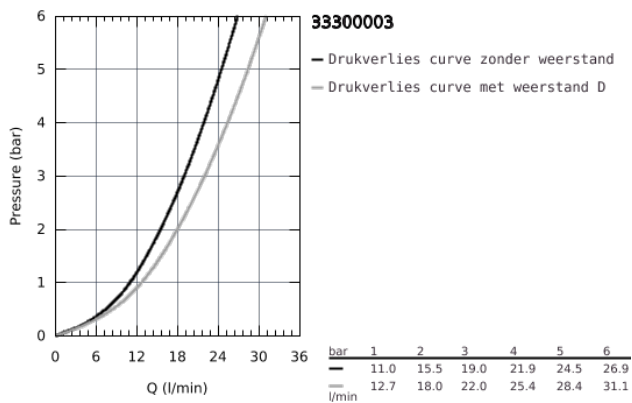

33 300 003 EUROSMART ÉÉNGREEPSMENGKRAAN VOOR BAD/DOUCHE 1/2"

PRODUCTOMSCHRIJVING

- Kleur: chroom
- wandmontage
- metalen hendel
- GROHE SilkMove 35 mm cartouche met keramische schijven
- variabel instelbare debietbegrenzer
- met temperatuurbegrenzer
- GROHE Long-Life Shine
- automatische omstelling: bad/douche
- mousseur
- douche-aansluiting 1/2" met geïntegreerde terugslagklep
- S-koppelingen
- metalen rozetten
- terugstroombeveiliging
- professionele versie