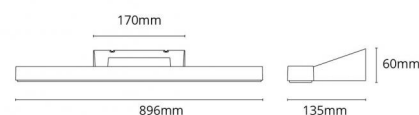

Montage/Aansluiting

Mounting: Opbouw, Indoor
 Module: 900
 Koppeling: Schroefloos klemmenblok
 Max. luminaires per circuit breaker: B10: 12, B16: 19, C10: 14, C16: 23

Afmetingen (mm)

Lengte (mm) L: 896
 Breedte (mm) W: 135
 Hoogte (mm) H: 60
 Diepte (D): 135
 Gewicht (kg) bruto/netto: 1.621 / 1.262

Verpakking

Verpakkingsafmetingen (mm): 917 x 142 x 68

7 0 2 1 9 8 1 1 1 4 3 1 2