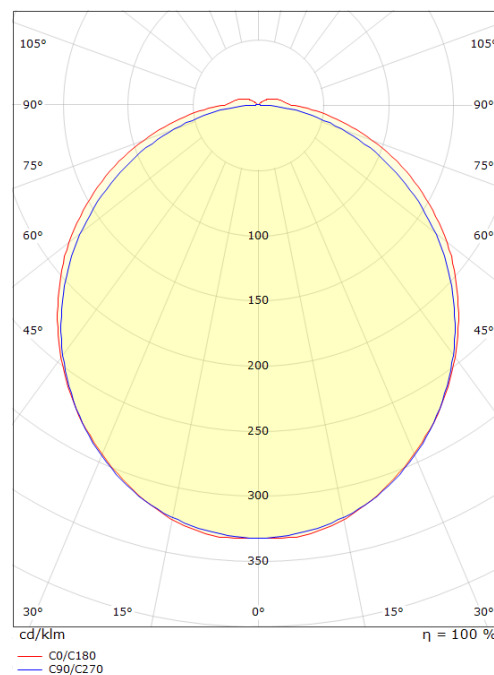

Montage/Aansluiting

Mounting: Opbouw, Indoor
 Module: 900
 Koppeling: Schroefloos klemmenblok
 Max. luminaires per circuit breaker: B10: 12, B16: 19, C10: 14, C16: 23

Afmetingen (mm)

Lengte (mm) L: 896
 Breedte (mm) W: 135
 Hoogte (mm) H: 60
 Diepte (D): 135
 Gewicht (kg) bruto/netto: 1.621 / 1.262

Verpakking

Verpakkingsafmetingen (mm): 917 x 142 x 68

7 0 2 1 9 8 1 1 1 4 3 1 2