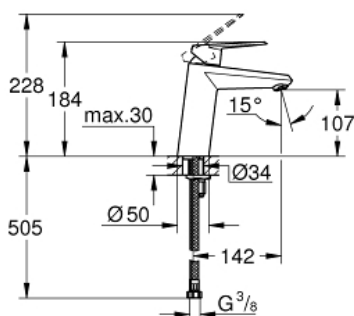

EURODISC COSMOPOLITAN

Wastafelmengkraan M-Size

MODEL # 23449002

GROHE nv – sa
Leuvensesteenweg 369 | 1932 Zaventem
T: 02/223 17 60 | E-mail: info.be@grohe.com

Pure Freude
an Wasser

GROHE

Productnaam:
EURODISC COSMOPOLITAN
Wastafelmengkraan
M-Size

Productomschrijving:

ééngatsmontage
metalen hendel

GROHE SilkMove 35 mm cartouche
met keramische schijven
variabel instelbare debietbegrenzer
instelbare minimale hoeveelheid ca. 2,5 l/min

GROHE StarLight schitterende chroomafwerking