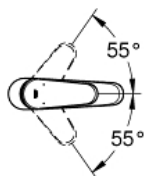

EURODISC COSMOPOLITAN

Wastafelmengkraan M-Size

MODEL # 23449002

GROHE nv – sa
Leuvensesteenweg 369 | 1932 Zaventem
T: 02/223 17 60 | E-mail: info.be@grohe.com

Pure Freude
an Wasser

GROHE

Productnaam:
EURODISC COSMOPOLITAN
Wastafelmengkraan
M-Size

Productomschrijving:

ééngatsmontage
metalen hendel

GROHE SilkMove 35 mm cartouche
met keramische schijven
variabel instelbare debietbegrenzer
instelbare minimale hoeveelheid ca. 2,5 l/min

GROHE StarLight schitterende chroomafwerking