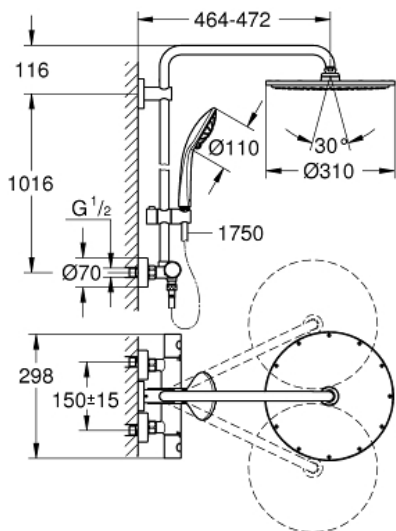

GROHE

Productnaam:

EUPHORIA SYSTEM 310

Douchesysteem met thermostatische kraan, wandmontage

Productomschrijving:

bestaande uit:

- horizontaal draaibare douchearm 450 mm
- opbouw thermostaat met Aquadimmerfunctie, voor wisseling tussen hoofd- en handdouche
- Rainshower Cosmopolitan 310 metalen hoofddouche (27 477 000)

1 straal: **Rain**

met kogelgewricht

draaihoek $\pm 15^\circ$

- handdouche Euphoria 110 Massage (27 221 000)

- in hoogte verstelbaar via glij-element

- doucheslang Silverflex 1750 mm (28 388 000)

GROHE TurboStat: 2x sneller en 2x nauwkeuriger de gewenste temperatuur

minimale capaciteit 18kW/h

functioneert vanaf een minimale doorstroming van 7 l/min.

Kleur:

26075DLO brushed warm sunset