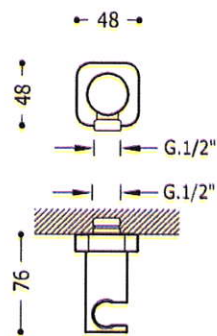

TRES

20018201

Douche houder
met watertoevoer
afwerking chrome

Afwerking Chromom.

Tres Comercial, S.A. | C/Penedès, 16-26 | Zona Industrial, Sector A | 08759 Vallirana (Barcelona)
T (+34) 936834004 | F (+34) 936835061 | infotres@tresgriferia.com
www.tresgriferia.com