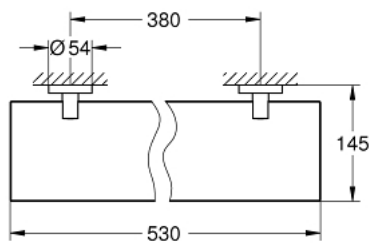

40 799 001 ESSENTIALS GLASPLAAT

PRODUCTOMSCHRIJVING

- Kleur: chroom
- materialen: glas / metaal
- 530 mm (functionele lengte 380 mm)
- verborgen bevestiging
- GROHE Long-Life Shine
- geschikt voor schroeven (inclusief schroeven en pluggen) of lijmen (lijm 40 915 000 wordt apart verkocht)