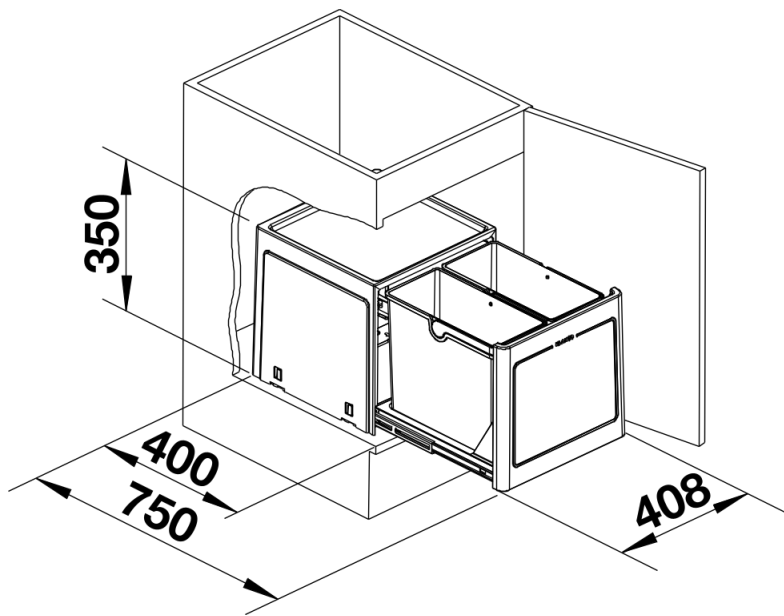

Technische productfiche BOTTON Pro 45/2 Automatisch

Item nr. 517468

Voordelen

- Compact systeem met deurvanger voor het automatisch openen van het afvalstelsel bij het openen van de deur
- Diverse modellen voor de meest voorkomende kastafmetingen
- Eenvoudige vloermontage met montagehulp
- Functioneel design van hoogwaardig kunststof
- Makkelijk schoon te maken emmers met ergonomische handgrepen
- Groot afvalvolume ondanks compacte afmetingen

Planningsinformatie

- Inbouwtip voor BLANCO BOTTON Pro Automatisch:|- Deuren met min. 100° opening zijn noodzakelijk|- Maximale breedte van de deurscharnieren 35 mm|- Inbouwdiepte 400 mm|- Inbouwhoogte 350 mm

Inbegrepen bij levering

- Systeem voor bodemmontage achter draaideuren
- 2 x 13 l emmer
- deurbevestiging

Details

Bovenaanzicht

PRODUKT_3D