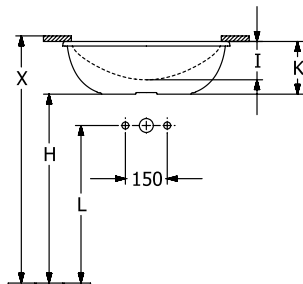

LOOP & FRIENDS ONDERBOUWASTAFEL RECHTHOEK

PRODUCTINFORMATIE

Artikeltitel	Villeroy & Boch Loop & Friends Onderbouwwastafel, 540 x 340 x 185 mm, Stone White CeramicPlus, met overloop, ongeslepen
Artikelnummer	4A5700RW
Montage / Montagetype	onderbouw
Montage-instructies	de uitsnijding voor de inbouw in het wastafelblad moet gebeuren met behulp van de originele wastafel, inbouw in natuurstenen- of kunststof wastafelbladen mogelijk
Onderdelen van de levering	1 x onderbouwwastafel , 1 x verlengde kogelstang voor waste 1 x bevestigingsset
Diepte in mm	340
Breedte in mm	540
Hoogte in mm	185
Interne diepte	135
Collectie	Loop & Friends
Productaanduiding	Onderbouwwastafel
Materiaal	TitanCeram
Oppervlak	mat
Met overloop	Ja
Vorm	Rechthoek
Kleuraanduiding	Stone White
Antibacterieel oppervlak (met AntiBac)	Nee
Gemakkelijke oppervlaktereiniging (CeramicPlus)	Ja
Wastafelonderzijde	ongeslepen
Aantal bassins	1

TECHNISCHE TEKENINGEN

4A5700RW

	A	B	C	D	G	H	I	K	L
4A5600	450	280	510	345	170	705	115	165	585
4A5601	450	280	510	345	170	705	115	165	585
4A5700	540	340	605	410	205	685	135	190	565
4A5701	540	340	605	410	205	685	135	190	565
4A5800	615	380	675	450	225	685	140	180	565
4A5801	615	380	675	450	225	685	140	180	565

4A5700RW

	A	B	C	D	G	H	I	K	L
4A5600	450	280	510	345	170	705	115	165	585
4A5601	450	280	510	345	170	705	115	165	585
4A5700	540	340	605	410	205	685	135	190	565
4A5701	540	340	605	410	205	685	135	190	565
4A5800	615	380	675	450	225	685	140	180	565
4A5801	615	380	675	450	225	685	140	180	565