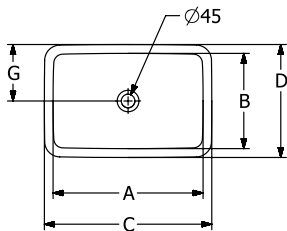

LOOP & FRIENDS ONDERBOUWASTAFEL RECHTHOEK

PRODUCTINFORMATIE

Artikeltitel	Villeroy & Boch Loop & Friends Onderbouwwastafel, 540 x 340 x 185 mm, Stone White CeramicPlus, met overloop, ongeslepen
Artikelnummer	4A5700RW
Montage / Montagetype	onderbouw
Montage-instructies	de uitsnijding voor de inbouw in het wastafelblad moet gebeuren met behulp van de originele wastafel, inbouw in natuurstenen- of kunststof wastafelbladen mogelijk
Onderdelen van de levering	1 x onderbouwwastafel , 1 x verlengde kogelstang voor waste 1 x bevestigingsset
Diepte in mm	340
Breedte in mm	540
Hoogte in mm	185
Interne diepte	135
Collectie	Loop & Friends
Productaanduiding	Onderbouwwastafel
Materiaal	TitanCeram
Oppervlak	mat
Met overloop	Ja
Vorm	Rechthoek
Kleuraanduiding	Stone White
Antibacterieel oppervlak (met AntiBac)	Nee
Gemakkelijke oppervlaktereiniging (CeramicPlus)	Ja
Wastafelonderzijde	ongeslepen
Aantal bassins	1

TECHNISCHE TEKENINGEN

4A5700RW

	A	B	C	D	G	H	I	K	L
4A5600	450	280	510	345	170	705	115	165	585
4A5601	450	280	510	345	170	705	115	165	585
4A5700	540	340	605	410	205	685	135	190	565
4A5701	540	340	605	410	205	685	135	190	565
4A5800	615	380	675	450	225	685	140	180	565
4A5801	615	380	675	450	225	685	140	180	565

4A5700RW

	A	B	C	D	G	H	I	K	L
4A5600	450	280	510	345	170	705	115	165	585
4A5601	450	280	510	345	170	705	115	165	585
4A5700	540	340	605	410	205	685	135	190	565
4A5701	540	340	605	410	205	685	135	190	565
4A5800	615	380	675	450	225	685	140	180	565
4A5801	615	380	675	450	225	685	140	180	565