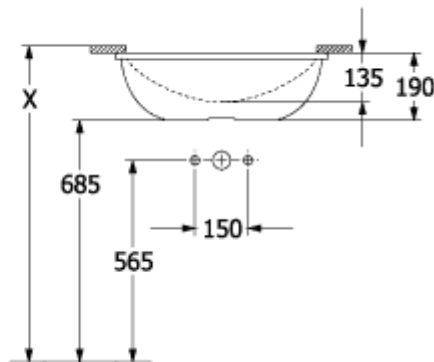

TECHNISCHE TEKENINGEN

4A5700RW

	A	B	C	D	G	H	I	K	L
4A5600	450	280	510	345	170	705	115	165	585
4A5601	450	280	510	345	170	705	115	165	585
4A5700	540	340	605	410	205	685	135	190	565
4A5701	540	340	605	410	205	685	135	190	565
4A5800	615	380	675	450	225	685	140	180	565
4A5801	615	380	675	450	225	685	140	180	565

4A5700RW

	A	B	C	D	G	H	I	K	L
4A5600	450	280	510	345	170	705	115	165	585
4A5601	450	280	510	345	170	705	115	165	585
4A5700	540	340	605	410	205	685	135	190	565
4A5701	540	340	605	410	205	685	135	190	565
4A5800	615	380	675	450	225	685	140	180	565
4A5801	615	380	675	450	225	685	140	180	565

4A5700RW