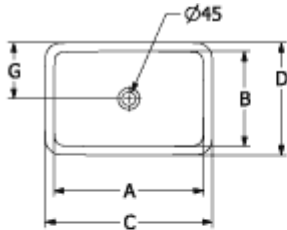

LOOP & FRIENDS ONDERBOUWASTAFEL RECHTHOEK

PRODUCTINFORMATIE

Artikeltitel	Villeroy & Boch Loop & Friends Onderbouwwastafel, 540 x 340 x 185 mm, Stone White CeramicPlus, met overloop, ongeslepen
Artikelnummer	4A5700RW
Montage / Montagetype	onderbouw
Montage-instructies	de uitsnijding voor de inbouw in het wastafelblad moet gebeuren met behulp van de originele wastafel, inbouw in natuurstenen- of kunststof wastafelbladen mogelijk
Onderdelen van de levering	1 x onderbouwwastafel , 1 x verlengde kogelstang voor waste 1 x bevestigingsset
Diepte in mm	340
Breedte in mm	540
Hoogte in mm	185
Interne diepte	135
Collectie	Loop & Friends
Productaanduiding	Onderbouwwastafel
Materiaal	TitanCeram
Oppervlak	mat
Met overloop	Ja
Vorm	Rechthoek
Kleuraanduiding	Stone White
Antibacterieel oppervlak (met AntiBac)	Nee
Gemakkelijke oppervlaktereiniging (CeramicPlus)	Ja
Wastafelonderzijde	ongeslepen
Aantal bassins	1

TECHNISCHE TEKENINGEN

4A5700RW

	A	B	C	D	G	H	I	K	L
4A5600	450	280	510	345	170	705	115	165	585
4A5601	450	280	510	345	170	705	115	165	585
4A5700	540	340	605	410	205	685	135	190	565
4A5701	540	340	605	410	205	685	135	190	565
4A5800	615	380	675	450	225	685	140	180	565
4A5801	615	380	675	450	225	685	140	180	565

4A5700RW

	A	B	C	D	G	H	I	K	L
4A5600	450	280	510	345	170	705	115	165	585
4A5601	450	280	510	345	170	705	115	165	585
4A5700	540	340	605	410	205	685	135	190	565
4A5701	540	340	605	410	205	685	135	190	565
4A5800	615	380	675	450	225	685	140	180	565
4A5801	615	380	675	450	225	685	140	180	565