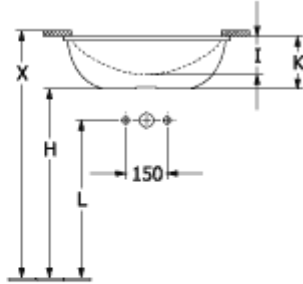

LOOP & FRIENDS ONDERBOUWASTAFEL RECHTHOEK

PRODUCTINFORMATIE

Artikeltitel	Villeroy & Boch Loop & Friends Onderbouwwastafel, 540 x 340 x 185 mm, Stone White CeramicPlus, met overloop, ongeslepen
Artikelnummer	4A5700RW
Montage / Montagetype	onderbouw
Montage-instructies	de uitsnijding voor de inbouw in het wastafelblad moet gebeuren met behulp van de originele wastafel, inbouw in natuurstenen- of kunststof wastafelbladen mogelijk
Onderdelen van de levering	1 x onderbouwwastafel , 1 x verlengde kogelstang voor waste 1 x bevestigingsset
Diepte in mm	340
Breedte in mm	540
Hoogte in mm	185
Interne diepte	135
Collectie	Loop & Friends
Productaanduiding	Onderbouwwastafel
Materiaal	TitanCeram
Oppervlak	mat
Met overloop	Ja
Vorm	Rechthoek
Kleuraanduiding	Stone White
Antibacterieel oppervlak (met AntiBac)	Nee
Gemakkelijke oppervlaktereiniging (CeramicPlus)	Ja
Wastafelonderzijde	ongeslepen
Aantal bassins	1

TECHNISCHE TEKENINGEN

4A5700RW

	A	B	C	D	G	H	I	K	L
4A5600	450	280	510	345	170	705	115	165	585
4A5601	450	280	510	345	170	705	115	165	585
4A5700	540	340	605	410	205	685	135	190	565
4A5701	540	340	605	410	205	685	135	190	565
4A5800	615	380	675	450	225	685	140	180	565
4A5801	615	380	675	450	225	685	140	180	565

4A5700RW

	A	B	C	D	G	H	I	K	L
4A5600	450	280	510	345	170	705	115	165	585
4A5601	450	280	510	345	170	705	115	165	585
4A5700	540	340	605	410	205	685	135	190	565
4A5701	540	340	605	410	205	685	135	190	565
4A5800	615	380	675	450	225	685	140	180	565
4A5801	615	380	675	450	225	685	140	180	565