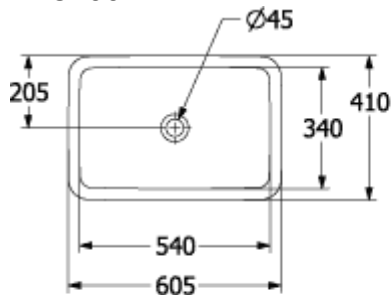

TECHNISCHE TEKENINGEN

4A5700RW

	A	B	C	D	G	H	I	K	L
4A5600	450	280	510	345	170	705	115	165	585
4A5601	450	280	510	345	170	705	115	165	585
4A5700	540	340	605	410	205	685	135	190	565
4A5701	540	340	605	410	205	685	135	190	565
4A5800	615	380	675	450	225	685	140	180	565
4A5801	615	380	675	450	225	685	140	180	565

4A5700RW

	A	B	C	D	G	H	I	K	L
4A5600	450	280	510	345	170	705	115	165	585
4A5601	450	280	510	345	170	705	115	165	585
4A5700	540	340	605	410	205	685	135	190	565
4A5701	540	340	605	410	205	685	135	190	565
4A5800	615	380	675	450	225	685	140	180	565
4A5801	615	380	675	450	225	685	140	180	565

4A5700RW