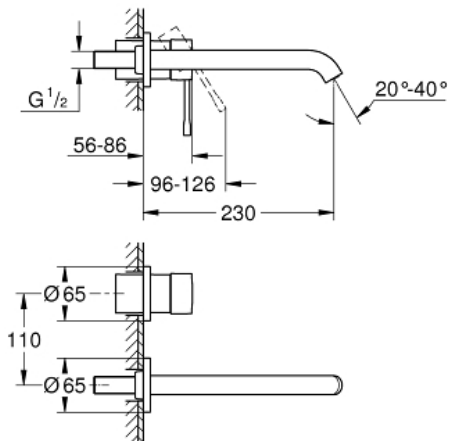

ESSENCE

Twegats wastafelmengkraan L-Size

MODEL # 19967AL1

GROHE nv – sa
Leuvensesteenweg 369 | 1932 Zaventem
T: 02/223 17 60 | E-mail: info.be@grohe.com

Pure Freude
an Wasser

GROHE

Productnaam:

ESSENCE

Twegats wastafelmengkraan

L-Size

Productomschrijving:

wandmontage

alleen te gebruiken met ruwbouwset:

23 571 000

let op: zonder installatie-element

metalen rozet

metalen hendel

GROHE StarLight schitterende chroomafwerking

GROHE EcoJoy: waterbesparende mousseur, 5,7 l/min

GROHE Aquaguide instelbare mousseur

bouwmaat: 110 mm

sprong: 230 mm

Kleur:

□ 19967AL1 brushed hard graphite