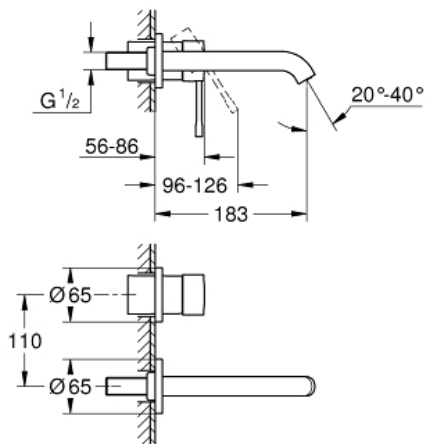

## Twegats wastafelmengkraan M-Size

MODEL # 19408DA1

GROHE nv – sa  
Leuvensesteenweg 369 | 1932 Zaventem  
T: 02/223 17 60 | E-mail: info.be@grohe.com

Pure Freude  
an Wasser

**GROHE**

**Productnaam:**  
**ESSENCE**  
Twegats wastafelmengkraan  
M-Size

**Productomschrijving:**  
wandmontage  
alleen te gebruiken met ruwbouwset:  
**23 571 000**

**let op:** zonder installatie-element  
metalen rozet  
metalen hendel

**GROHE StarLight** schitterende chroomafwerking

**GROHE EcoJoy:** waterbesparende mousseur, 5,7 l/min

**GROHE Aquaguide** instelbare mousseur

bouwmaat: 110 mm

sprong: 183 mm

**Kleur:**  
 19408DA1 warm sunset