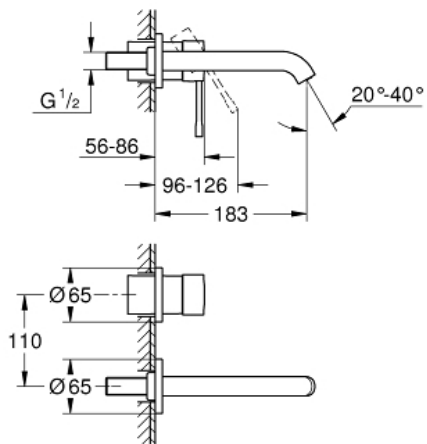

ESSENCE

Twiegats wastafelmengkraan M-Size

MODEL # 19408DL1

GROHE nv - sa | Diependaalweg 4a | 3020 Winksele
Tel: +32 (0) 16 23 06 60 | Fax: +32 (0) 16 23 90 70
Mail: info.be@grohe.com

Pure Freude
an Wasser

GROHE

Productnaam:

ESSENCE

Twiegats wastafelmengkraan

M-Size

Productomschrijving:

wandmontage

alleen te gebruiken met ruwbouwset:

23 571 000

Let op: zonder installatie-element

metalen rozet

metalen hendel

GROHE StarLight schitterende afwerking

GROHE EcoJoy: waterbesparende mousseur, 5,7 l/min

GROHE Aquaguide instelbare mousseur

bouwmaat: 110 mm

sprong: 183 mm

Kleur:

□ 19408DL1 brushed warm sunset