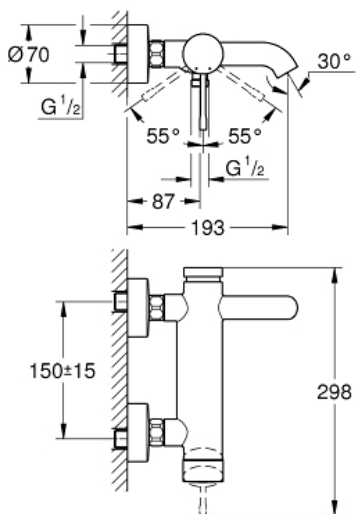

ESSENCE

Eéngreepsmengkraan voor bad/
douche 1/2"

MODEL # 33624AL1

GROHE nv – sa

Leuvensesteenweg 369 | 1932 Zaventem

T: 02/223 17 60 | E-mail: info.be@grohe.com

Pure Freude
an Wasser

GROHE

Productnaam:

ESSENCE

Eéngreepsmengkraan voor bad/douche 1/2"

Productomschrijving:

wandmontage

metalen hendel

GROHE SilkMove 35 mm cartouche

met keramische schijven