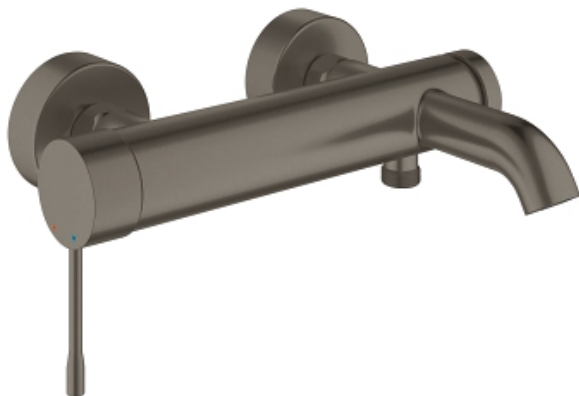

ESSENCE

Eéngreepsmengkraan voor bad/
douche 1/2"

MODEL # 33624AL1

GROHE nv – sa

Leuvensesteenweg 369 | 1932 Zaventem

T: 02/223 17 60 | E-mail: info.be@grohe.com

Pure Freude
an Wasser

GROHE

Productnaam:

ESSENCE

Eéngreepsmengkraan voor bad/douche 1/2"

Productomschrijving:

wandmontage

metalen hendel

GROHE SilkMove 35 mm cartouche

met keramische schijven

met temperatuurbegrenzer

GROHE StarLight schitterende chroomafwerking

automatische omstelling: bad/douche

mousseur

douche-aansluiting 1/2"

geïntegreerde terugslagklep

S-koppelingen

Kleur: