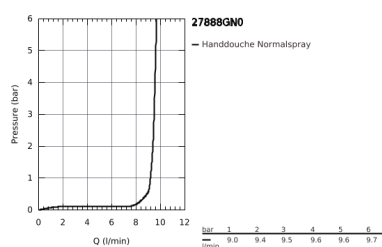

## 27 888 GN0 EUPHORIA CUBE+ STICK HANDDOUCHE, 1 STRAAL

### PRODUCTOMSCHRIJVING

- 1 straal: Normaal
- materiaal: metaal
- GROHE EcoJoy maximale doorstroming 9,5 l/min
- GROHE DreamSpray: optimaal straalpatroon
- GROHE StarLight schitterende chroomafwerking
- SpeedClean antikalksysteem
- Inner WaterGuide: geïsoleerd waterkanaal voor een langere levensduur