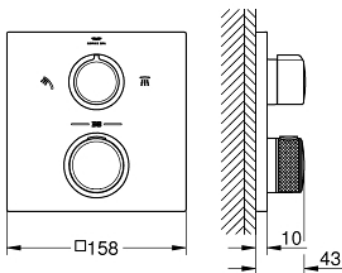

29 181 DL2 ALLURE THERMOSTAAT VOOR INBOUWMONTAGE MET 2-WEG OMSTELLER HOOFDDOUCHE/HANDDOUCHE

PRODUCTOMSCHRIJVING

- Kleur: brushed warm sunset
- alleen te gebruiken met ruwbouwset:
- GROHE Rapido SmartBox 35 600/35 604
- GROHE TurboStat: 2x sneller en 2x nauwkeuriger de gewenste temperatuur
- GROHE Long-Life Shine afwerking
- wandrozet met GROHE FastFixation (afgedekte rozet- en schachtdichting, afgedekte bevestiging)
- metalen rozet, na installatie 6° verstelbaar
- gedrukt symbool voor handdouche en baduitloop
- GROHE SafeStop: instelknop met veiligheidsblokkering bij 38°C
- GROHE SafeStop Plus optionele temperatuurbegrenzer op 43°C of 46°C
- GROHE AquaDimmer, geïntegreerde afsluitkraan/omsteller
- metalen grepen
- doorstroming: uitgang B = 27 l/min uitgang C = 30 l/min
- let op: zonder ruwbouwset
- gedrukt hoofd- en handdouchesymbool

29 181 DL2 ALLURE THERMOSTAAT VOOR INBOUWMONTAGE MET 2-WEG OMSTELLER HOOFDDOUCHE/HANDDOUCHE

29 181 DL2 ALLURE THERMOSTAAT VOOR INBOUWMONTAGE MET 2-WEG OMSTELLER HOOFDDOUCHE/HANDDOUCHE

RESERVEONDERDELEN

- 1: Montageplaat (Bestelnummer 49080000)
- 2: Aquadimmer (Bestelnummer 49084000)
- 3: Compact thermo-element 3/4" voor Rapido T (Bestelnummer 49028000)
- 4: Terugslagklep (Bestelnummer 49085000)
- 5: Dichting 1/2" (Bestelnummer 48360000)
- 6: GROHE TurboStat cartouche 3/4" (Bestelnummer 49003000)*
- 7: Sleutel voor bovenstuk 3/4" (Bestelnummer 49059000)*
- 8: Service stops (Bestelnummer 1405300M)*
- 9: Universele verlengset voor 2-greeps thermostaten, 25 mm (Bestelnummer 14058000)*