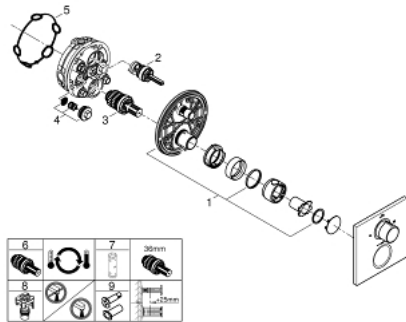

29 181 DL2 ALLURE THERMOSTAAT VOOR INBOUWMONTAGE MET 2-WEG OMSTELLER HOOFDDOUCHE/HANDDOUCHE

PRODUCTOMSCHRIJVING

- Kleur: brushed warm sunset
- alleen te gebruiken met ruwbouwset:
- GROHE Rapido SmartBox 35 600/35 604
- GROHE TurboStat: 2x sneller en 2x nauwkeuriger de gewenste temperatuur
- GROHE Long-Life Shine afwerking
- wandrozet met GROHE FastFixation (afgedekte rozet- en schachtdichting, afgedekte bevestiging)
- metalen rozet, na installatie 6° verstelbaar
- gedrukt symbool voor handdouche en baduitloop
- GROHE SafeStop: instelknop met veiligheidsblokkering bij 38°C
- GROHE SafeStop Plus optionele temperatuurbegrenzer op 43°C of 46°C
- GROHE AquaDimmer, geïntegreerde afsluitkraan/omsteller
- metalen grepen
- doorstroming: uitgang B = 27 l/min uitgang C = 30 l/min
- let op: zonder ruwbouwset
- gedrukt hoofd- en handdouchesymbool

29 181 DL2 ALLURE THERMOSTAAT VOOR INBOUWMONTAGE MET 2-WEG OMSTELLER HOOFDDOUCHE/HANDDOUCHE

29 181 DL2 ALLURE THERMOSTAAT VOOR INBOUWMONTAGE MET 2-WEG OMSTELLER HOOFDDOUCHE/HANDDOUCHE

RESERVEONDERDELEN

- 1: Montageplaat (Bestelnummer 49080000)
- 2: Aquadimmer (Bestelnummer 49084000)
- 3: Compact thermo-element 3/4" voor Rapido T (Bestelnummer 49028000)
- 4: Terugslagklep (Bestelnummer 49085000)
- 5: Dichting 1/2" (Bestelnummer 48360000)
- 6: GROHE TurboStat cartouche 3/4" (Bestelnummer 49003000)*
- 7: Sleutel voor bovenstuk 3/4" (Bestelnummer 49059000)*
- 8: Service stops (Bestelnummer 1405300M)*
- 9: Universele verlengset voor 2-greeps thermostaten, 25 mm (Bestelnummer 14058000)*