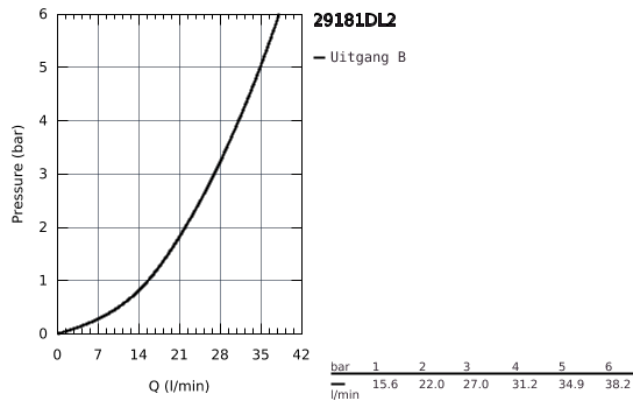

29 181 DL2 ALLURE THERMOSTAAT VOOR INBOUWMONTAGE MET 2-WEG OMSTELLER HOOFDDOUCHE/HANDDOUCHE

PRODUCTOMSCHRIJVING

- Kleur: brushed warm sunset
- alleen te gebruiken met ruwbouwset:
- GROHE Rapido SmartBox 35 600/35 604
- GROHE TurboStat: 2x sneller en 2x nauwkeuriger de gewenste temperatuur
- GROHE Long-Life Shine afwerking
- wandrozet met GROHE FastFixation (afgedekte rozet- en schachtdichting, afgedekte bevestiging)
- metalen rozet, na installatie 6° verstelbaar
- gedrukt symbool voor handdouche en baduitloop
- GROHE SafeStop: instelknop met veiligheidsblokkering bij 38°C
- GROHE SafeStop Plus optionele temperatuurbegrenzer op 43°C of 46°C
- GROHE AquaDimmer, geïntegreerde afsluitkraan/omsteller
- metalen grepen
- doorstroming: uitgang B = 27 l/min uitgang C = 30 l/min
- let op: zonder ruwbouwset
- gedrukt hoofd- en handdouchesymbool

29 181 DL2 ALLURE THERMOSTAAT VOOR INBOUWMONTAGE MET 2-WEG OMSTELLER HOOFDDOUCHE/HANDDOUCHE

29 181 DL2 ALLURE THERMOSTAAT VOOR INBOUWMONTAGE MET 2-WEG OMSTELLER HOOFDDOUCHE/HANDDOUCHE

RESERVEONDERDELEN

- 1: Montageplaat (Bestelnummer 49080000)
- 2: Aquadimmer (Bestelnummer 49084000)
- 3: Compact thermo-element 3/4" voor Rapido T (Bestelnummer 49028000)
- 4: Terugslagklep (Bestelnummer 49085000)
- 5: Dichting 1/2" (Bestelnummer 48360000)
- 6: GROHE TurboStat cartouche 3/4" (Bestelnummer 49003000)*
- 7: Sleutel voor bovenstuk 3/4" (Bestelnummer 49059000)*
- 8: Service stops (Bestelnummer 1405300M)*
- 9: Universele verlengset voor 2-greeps thermostaten, 25 mm (Bestelnummer 14058000)*