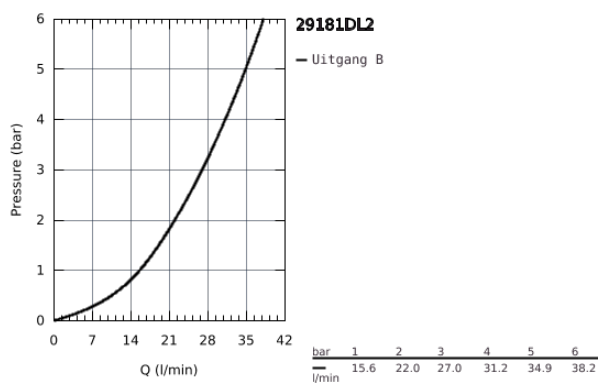

29 181 DL2 ALLURE THERMOSTAAT VOOR INBOUWMONTAGE MET 2-WEG OMSTELLER HOOFDDOUCHE/HANDDOUCHE

PRODUCTOMSCHRIJVING

- Kleur: brushed warm sunset
- alleen te gebruiken met ruwbouwset:
- GROHE Rapido SmartBox 35 600/35 604
- GROHE TurboStat: 2x sneller en 2x nauwkeuriger de gewenste temperatuur
- GROHE Long-Life Shine afwerking
- wandrozet met GROHE FastFixation (afgedekte rozet- en schachtdichting, afgedekte bevestiging)
- metalen rozet, na installatie 6° verstelbaar
- gedrukt symbool voor handdouche en baduitloop
- GROHE SafeStop: instelknop met veiligheidsblokkering bij 38°C
- GROHE SafeStop Plus optionele temperatuurbegrenzer op 43°C of 46°C
- GROHE AquaDimmer, geïntegreerde afsluitkraan/omsteller
- metalen grepen
- doorstroming: uitgang B = 27 l/min uitgang C = 30 l/min
- let op: zonder ruwbouwset
- gedrukt hoofd- en handdouchesymbool

29 181 DL2 ALLURE THERMOSTAAT VOOR INBOUWMONTAGE MET 2-WEG OMSTELLER HOOFDDOUCHE/HANDDOUCHE

29 181 DL2 ALLURE THERMOSTAAT VOOR INBOUWMONTAGE MET 2-WEG OMSTELLER HOOFDDOUCHE/HANDDOUCHE

RESERVEONDERDELEN

- 1: Montageplaat (Bestelnummer 49080000)
- 2: Aquadimmer (Bestelnummer 49084000)
- 3: Compact thermo-element 3/4" voor Rapido T (Bestelnummer 49028000)
- 4: Terugslagklep (Bestelnummer 49085000)
- 5: Dichting 1/2" (Bestelnummer 48360000)
- 6: GROHE TurboStat cartouche 3/4" (Bestelnummer 49003000)*
- 7: Sleutel voor bovenstuk 3/4" (Bestelnummer 49059000)*
- 8: Service stops (Bestelnummer 1405300M)*
- 9: Universele verlengset voor 2-greeps thermostaten, 25 mm (Bestelnummer 14058000)*