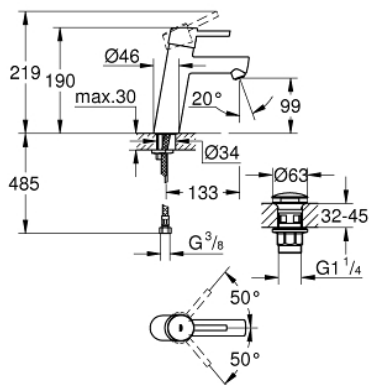

23 932 001 CONCETTO WASTAFELMENGKRAAN M-SIZE

PRODUCTOMSCHRIJVING

- Kleur: chroom
- ééngatsmontage
- metalen hendel
- GROHE SilkMove 28 mm cartouche met keramische schijven
- temperatuurbegrenzer
- GROHE Long-Life Shine
- GROHE Water Saving SpeedClean mousseur: waterbesparend, 5,7 l/min
- GROHE FastFixation snelle en eenvoudige montage
- glad lichaam met push-open lediging
- flexibele aansluitslangen
- minimum aangeraden druk 1.0 bar

23 932 001 **CONCETTO WASTAFELMENGKRAAN** **M-SIZE**

RESERVEONDERDELEN , februari 2019 – nu

- 1: Greep (Bestelnummer 46753000)
- 2: Bevestigingsring (Bestelnummer 46715000)
- 3: Cartouche (Bestelnummer 46580000)
- 4: Mousseur (Bestelnummer 13935000)
- 5: Universele kraanmontageset (Bestelnummer 46249000)
- 6: Afvoergarnituur met push-open deksel (Bestelnummer 65807000)
- 7: Sleutel voor bovenstuk $\frac{3}{4}$ (Bestelnummer 19332000)*
- 8: Pijpsleutel (Bestelnummer 19017000)*
- 9: Temperatuurbegrenzer

(Bestelnummer 46375000)*

10: Bodemplaat (Bestelnummer 48165000)*

* Optionele accessoires