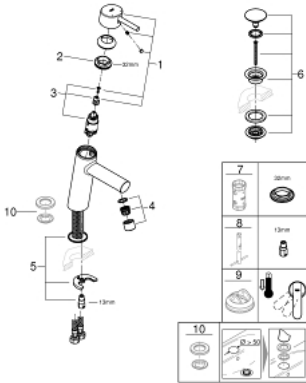

23 932 001 CONCETTO WASTAFELMENGKRAAN M-SIZE

PRODUCTOMSCHRIJVING

- Kleur: chroom
- ééngatsmontage
- metalen hendel
- GROHE SilkMove 28 mm cartouche met keramische schijven
- temperatuurbegrenzer
- GROHE Long-Life Shine
- GROHE Water Saving SpeedClean mousseur: waterbesparend, 5,7 l/min
- GROHE FastFixation snelle en eenvoudige montage
- glad lichaam met push-open lediging
- flexibele aansluitslangen
- minimum aangeraden druk 1.0 bar

23 932 001 **CONCETTO WASTAFELMENGKRAAN** **M-SIZE**

RESERVEONDERDELEN , februari 2019 – nu

- 1: Greep (Bestelnummer 46753000)
- 2: Bevestigingsring (Bestelnummer 46715000)
- 3: Cartouche (Bestelnummer 46580000)
- 4: Mousseur (Bestelnummer 13935000)
- 5: Universele kraanmontageset (Bestelnummer 46249000)
- 6: Afvoergarnituur met push-open deksel (Bestelnummer 65807000)
- 7: Sleutel voor bovenstuk $\frac{3}{4}$ (Bestelnummer 19332000)*
- 8: Pijpsleutel (Bestelnummer 19017000)*
- 9: Temperatuurbegrenzer