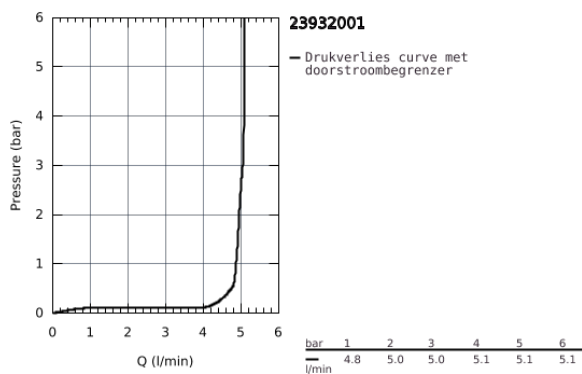

23 932 001 CONCETTO WASTAFELMENGKRAAN M-SIZE

PRODUCTOMSCHRIJVING

- Kleur: chroom
- ééngatsmontage
- metalen hendel
- GROHE SilkMove 28 mm cartouche met keramische schijven
- temperatuurbegrenzer
- GROHE Long-Life Shine
- GROHE Water Saving SpeedClean mousseur: waterbesparend, 5,7 l/min
- GROHE FastFixation snelle en eenvoudige montage
- glad lichaam met push-open lediging
- flexibele aansluitslangen
- minimum aangeraden druk 1.0 bar

23 932 001 **CONCETTO WASTAFELMENGKRAAN** **M-SIZE**

RESERVEONDERDELEN , februari 2019 – nu

- 1: Greep (Bestelnummer 46753000)
- 2: Bevestigingsring (Bestelnummer 46715000)
- 3: Cartouche (Bestelnummer 46580000)
- 4: Mousseur (Bestelnummer 13935000)
- 5: Universele kraanmontageset (Bestelnummer 46249000)
- 6: Afvoergarnituur met push-open deksel (Bestelnummer 65807000)
- 7: Sleutel voor bovenstuk $\frac{3}{4}$ (Bestelnummer 19332000)*
- 8: Pijpsleutel (Bestelnummer 19017000)*
- 9: Temperatuurbegrenzer