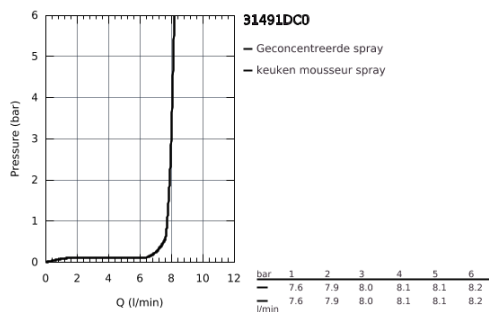

## 31 491 DC0 CONCETTO KEUKENMENGKRAAN

### PRODUCTOMSCHRIJVING

- ééngatsmontage
- GROHE StarLight schitterende chroomafwerking
- GROHE SilkMove 28 mm cartouche met keramische schijven
- mousseur
- met geïntegreerde koersbegrenzer
- met professionele sproeier
- met flexibele, hygiënische GROHFlexx Santoprene slang
- omstelling: laminaire straal/SpeedClean sproeistraal
- automatische terugschakeling naar laminaire straal
- GROHE Magnetic Docking garandeert eenvoudig uittrekken en terugplaatsen van de sproeikop
- draaibare uitloop
- rotatie van uitloop: 360°
- terugstroombeveiliging
- flexibele aansluitslangen
- GROHE FastFixation