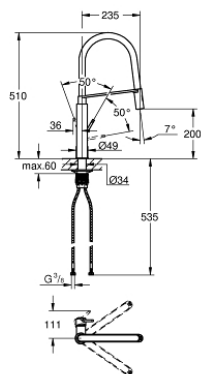

### PRODUCTOMSCHRIJVING

- ééngatsmontage
- GROHE StarLight schitterende chroomafwerking
- GROHE SilkMove 28 mm cartouche met keramische schijven
- mousseur
- met geïntegreerde koersbegrenzer
- met professionele sproeier
- met flexibele, hygiënische GROHFlexx Santoprene slang
- omstelling: laminaire straal/SpeedClean sproeistraal
- automatische terugschakeling naar laminaire straal
- GROHE Magnetic Docking garandeert eenvoudig uittrekken en terugplaatsen van de sproeikop
- draaibare uitloop
- rotatie van uitloop: 360°
- terugstroombeveiliging
- flexibele aansluitslangen
- GROHE FastFixation

### RESERVEONDERDELEN

- 1: Greep (Bestelnummer 46966DC0)
- 2: Cartouche (Bestelnummer 46963000)
- 3: Uittrekbare sproeier (Bestelnummer 46967DC0)
- 3.1: Straalregelaar (Bestelnummer 48347000)
- 4: Slang (Bestelnummer 46968KK0)
- 5: Terugslagklep (Bestelnummer 08565000)
- 6: Zeef (Bestelnummer 0676800M)
- 7: Stabilisatieplaat (Bestelnummer 05334000)
- 8: Installatie set (Bestelnummer 48477000)