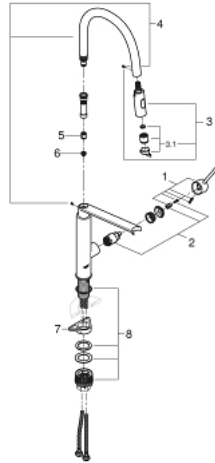

### PRODUCTOMSCHRIJVING

- ééngatsmontage
- GROHE StarLight schitterende chroomafwerking
- GROHE SilkMove 28 mm cartouche met keramische schijven
- mousseur
- met geïntegreerde koersbegrenzer
- met professionele sproeier
- met flexibele, hygiënische GROHFlexx Santoprene slang
- omstelling: laminaire straal/SpeedClean sproeistraal
- automatische terugschakeling naar laminaire straal
- GROHE Magnetic Docking garandeert eenvoudig uittrekken en terugplaatsen van de sproeikop
- draaibare uitloop
- rotatie van uitloop: 360°
- terugstroombeveiliging
- flexibele aansluitslangen
- GROHE FastFixation

### RESERVEONDERDELEN

- 1: Greep (Bestelnummer 46966DC0)
- 2: Cartouche (Bestelnummer 46963000)
- 3: Uittrekbare sproeier (Bestelnummer 46967DC0)
- 3.1: Straalregelaar (Bestelnummer 48347000)
- 4: Slang (Bestelnummer 46968KK0)
- 5: Terugslagklep (Bestelnummer 08565000)
- 6: Zeef (Bestelnummer 0676800M)
- 7: Stabilisatieplaat (Bestelnummer 05334000)
- 8: Installatie set (Bestelnummer 48477000)