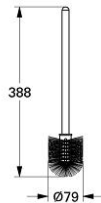

Pure Freude
an Wasser

40 206 000 RESERVE-BORSTEL

PRODUCTOMSCHRIJVING

- GROHE StarLight schitterende chromafwerking

40 206 000 RESERVE-BORSTEL

RESERVEONDERDELEN

1: Reserve-borstelkop (Bestelnummer 40207000)