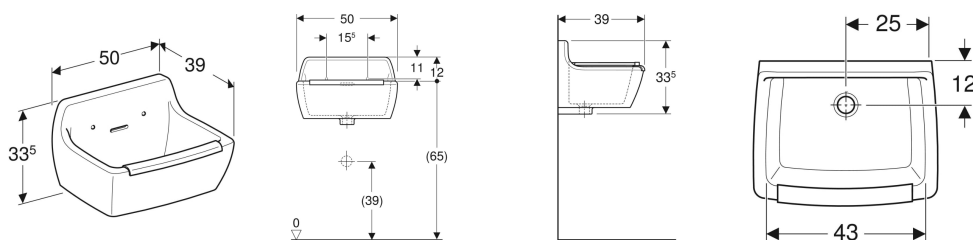

Geberit 300 Basic Norma cleaner sink for hinged grating

Gebruiksdoelen

- Voor het uitgieten van vuil water
- Voor de reiniging van zeer vuile objecten
- Voor industrie en handel
- Voor scholen en andere opleidingsinstellingen
- Voor private ruimtes

Eigenschappen

- Afvoergat ø 62 mm

Technische gegevens

Materiaal | Brandklei

Leveringsomvang

- Bakrandbeschermer

Extra te bestellen

- Bevestigingsmateriaal

Art. nr.	Kleur / oppervlak	Overloop	B	B1	B2	H	H1	H2	T	T1
S8A4300000G	Wit	Zichtbaar	50 cm	43 cm	25 cm	33.5 cm	11 cm	12 cm	39 cm	12 cm