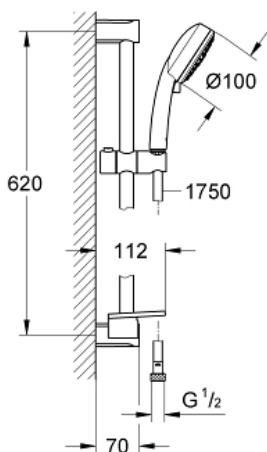

GROHE
WAVE

Productnaam:
NEW TEMPESTA COSMOPOLITAN 100
Doucheset 3 stralen

Productomschrijving:

bestaande uit:

handdouche (27 574)

glijstang, 600 mm 27 163 000

Relaxaflex-slang 1750 mm (28 154)

GROHE EasyReach zeepschaal (27 596)