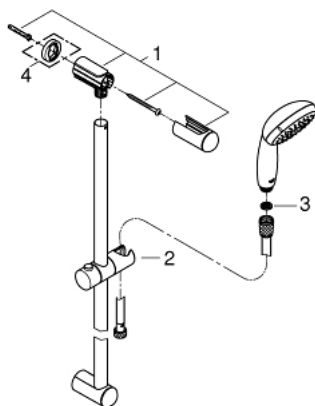

27 924 001 TEMPESTA 100 DOUCHESET

PRODUCTOMSCHRIJVING

- bestaande uit:
- Handdouche (27 923)
- glijstang 600 mm (27 523)
- Relaxaflex-slang 1750 mm (28 154)
- GROHE EcoJoy maximale doorstroming 9,5 l/min
- GROHE DreamSpray: optimaal straalpatroon
- GROHE StarLight schitterende chroomafwerking
- SpeedClean antikalksysteem
- Inner WaterGuide: geïsoleerd waterkanaal voor een langere levensduur
- ShockProof siliconen ring voorkomt beschadiging bij vallen
- geschikt voor doorstroomgeiser

27 924 001 **TEMPESTA 100 DOUCHESET**

27 924 001 **TEMPESTA 100 DOUCHESET**

RESERVEONDERDELEN

- 1: Glijstanghouder (Bestelnummer 48098000)
- 2: Glijstuk (Bestelnummer 48099000)
- 3: Zeef (Bestelnummer 0700200M)
- 4: Opvulplaatje (Bestelnummer 48051000)*