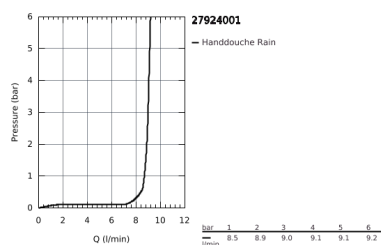

27 924 001 TEMPESTA 100 DOUCHESET

PRODUCTOMSCHRIJVING

- bestaande uit:
- Handdouche (27 923)
- glijstang 600 mm (27 523)
- Relaxaflex-slang 1750 mm (28 154)
- GROHE EcoJoy maximale doorstroming 9,5 l/min
- GROHE DreamSpray: optimaal straalpatroon
- GROHE StarLight schitterende chroomafwerking
- SpeedClean antikalksysteem
- Inner WaterGuide: geïsoleerd waterkanaal voor een langere levensduur
- ShockProof siliconen ring voorkomt beschadiging bij vallen
- geschikt voor doorstroomgeiser