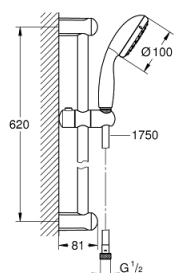

27 924 001 TEMPESTA 100 DOUCHESET

PRODUCTOMSCHRIJVING

- bestaande uit:
- Handdouche (27 923)
- glijstang 600 mm (27 523)
- Relaxaflex-slang 1750 mm (28 154)
- GROHE EcoJoy maximale doorstroming 9,5 l/min
- GROHE DreamSpray: optimaal straalpatroon
- GROHE StarLight schitterende chroomafwerking
- SpeedClean antikalksysteem
- Inner WaterGuide: geïsoleerd waterkanaal voor een langere levensduur
- ShockProof siliconen ring voorkomt beschadiging bij vallen
- geschikt voor doorstroomgeiser

27 924 001 **TEMPESTA 100 DOUCHESET**

27 924 001 **TEMPESTA 100 DOUCHESET**

RESERVEONDERDELEN

- 1: Glijstanghouder (Bestelnummer 48098000)
- 2: Glijstuk (Bestelnummer 48099000)
- 3: Zeef (Bestelnummer 0700200M)
- 4: Opvulplaatje (Bestelnummer 48051000)*