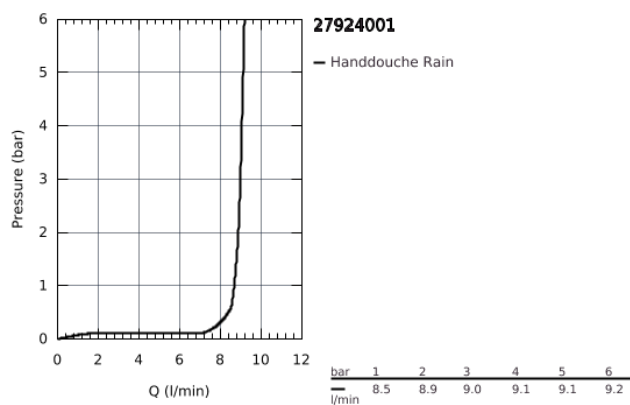

27 924 001 TEMPESTA 100 DOUCHESET

PRODUCTOMSCHRIJVING

- bestaande uit:
- Handdouche (27 923)
- glijstang 600 mm (27 523)
- Relaxaflex-slang 1750 mm (28 154)
- GROHE EcoJoy maximale doorstroming 9,5 l/min
- GROHE DreamSpray: optimaal straalpatroon
- GROHE StarLight schitterende chroomafwerking
- SpeedClean antikalksysteem
- Inner WaterGuide: geïsoleerd waterkanaal voor een langere levensduur
- ShockProof siliconen ring voorkomt beschadiging bij vallen
- geschikt voor doorstroomgeiser

27 924 001 **TEMPESTA 100 DOUCHESET**

27 924 001 **TEMPESTA 100 DOUCHESET**

RESERVEONDERDELEN

- 1: Glijstanghouder (Bestelnummer 48098000)
- 2: Glijstuk (Bestelnummer 48099000)
- 3: Zeef (Bestelnummer 0700200M)
- 4: Opvulplaatje (Bestelnummer 48051000)*