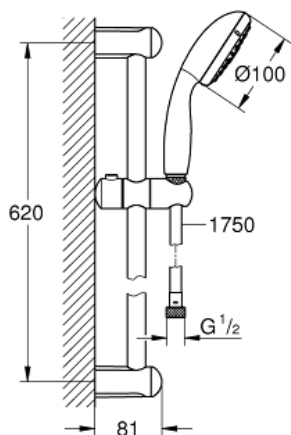

Productnaam:
NEW TEMPESTA 100
Doucheset 3 stralen

Productomschrijving:

bestaande uit:

handdouche (28 419 002)

glijstang 600 mm (27 523)

Relaxaflex-slang 1750 mm (28 154)

GROHE EcoJoy maximale doorstroming 9,5 l/min