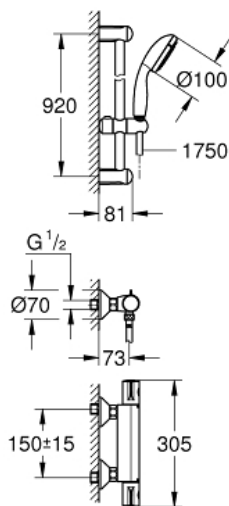

GROHTHERM 800  
Thermostatische douchekraan 1/2"  
" met doucheset

MODEL # 34566001

GROHE nv – sa  
Leuvensesteenweg 369 | 1932 Zaventem  
T: 02/223 17 60 | E-mail: info.be@grohe.com

Pure Freude  
an Wasser

GROHE

**Productnaam:**  
**GROHTHERM 800**  
Thermostatische douchekraan 1/2" met doucheset

**Productomschrijving:**  
bestaande uit:  
Grohtherm 800 thermostatische douchemengkraan 1/2" (34 558 000)  
Tempesta glijstangcombinatie, 900 mm (27 646)