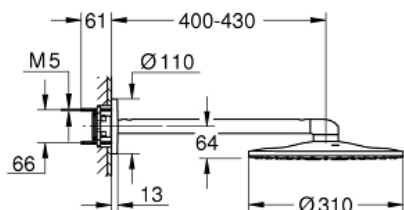

RAINSHOWER 310
SMARTACTIVE
Hoofddoucheset 430 mm, 2
straalsoorten

MODEL # 26475000

GROHE nv – sa

Leuvensesteenweg 369 | 1932 Zaventem

T: 02/223 17 60 | E-mail: info.be@grohe.com

Pure Freude
an Wasser

GROHE

Productnaam:
RAINSHOWER 310 SMARTACTIVE
Hoofddoucheset 430 mm, 2 straalsoorten

Productomschrijving:

bestaande uit:

hoofddouche Rainshower 310 SmartActive, sproeiplateet
chrom

2 stralen:

GROHE PureRain, ActiveRain

Horizontale douchearm 430 mm

GROHE DreamSpray: optimaal straalpatroon

GROHE StarLight schitterende chromafwerking

SpeedClean antikalksysteem

Inner WaterGuide: geïsoleerd waterkanaal voor een langere
levensduur

Vereist inbouwdeel 26 483 000 of 26 484 000 -niet
inbegrepen

Kleur:

26475000 chrom