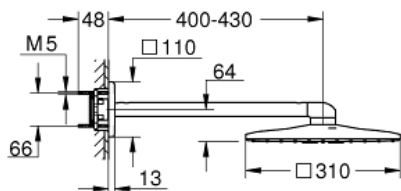

RAINSHOWER 310
SMARTACTIVE CUBE
Hoofddoucheset 430 mm, 2
straalsoorten

MODEL # 26479000

GROHE nv - sa | Driependaalweg 4a | 3020 Winksele
Tel: +32 (0) 16 23 06 60 | Fax: +32 (0) 16 23 90 70
Mail: info.be@grohe.com

Pure Freude
an Wasser

GROHE

Productnaam:
RAINSHOWER 310 SMARTACTIVE CUBE
Hoofddoucheset 430 mm, 2 straalsoorten

Productomschrijving:

bestaande uit:
hoofddouche Rainshower 310 SmartActive Cube, sproeiplateau
chrom