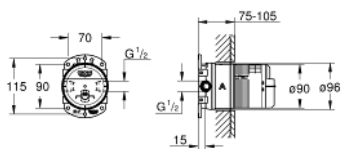

GROHE

**Productnaam:**  
**RAINSHOWER**  
universele inbouwbox, 1/2"

**Productomschrijving:**  
Voor hoofdouchesets

26 475 / 26 477 / 26 479 / 26 481  
2 ingangen, 1/2"  
installatiediepte 75-105 mm  
kraanhuis uit hoogwaardig messing  
stevige inbouwbox met deksel  
lekvrije behuizing  
pakking  
geïntegreerde spoelplug