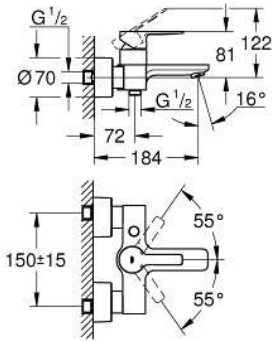

33 849 DC1 LINEARE EÉNGREEPSMENGKRAAN VOOR BAD/DOUCHE 1/2"

PRODUCTOMSCHRIJVING

- Kleur: supersteel
- wandmontage
- metalen hendel
- GROHE SilkMove 35 mm cartouche met keramische schijven
- met temperatuurbegrenzer
- GROHE Long-Life finish
- automatische omstelling: bad/douche
- mousseur
- douche-aansluiting 1/2"
- geïntegreerde terugslagklep
- afgedekte S-koppelingen
- terugstroombeveiliging
- minimum aangeraden druk 1.0 bar