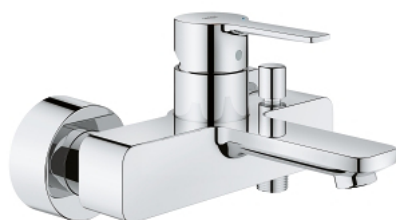

33 849 001 LINEARE EÉNGREEPSMENGKRAAN VOOR BAD/DOUCHE 1/2"

PRODUCTOMSCHRIJVING

- wandmontage
- metalen hendel
- GROHE SilkMove 35 mm cartouche met keramische schijven
- met temperatuurbegrenzer
- <p style="margin-left:0cm; margin-right:0cm">GROHE Starlight schitterende afwerking

- automatische omstelling: bad/douche
- mousseur
- douche-aansluiting 1/2"
- geïntegreerde terugslagklep
- afgedekte S-koppelingen
- terugstroombeveiliging
- minimum aangeraden druk 1.0 bar