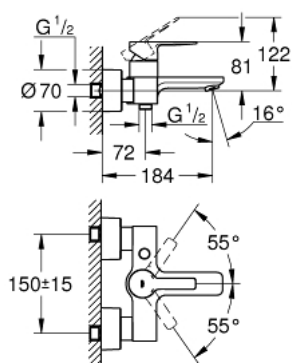

33 849 001 LINEARE EÉNGREEPSMENGKRAAN VOOR BAD/DOUCHE 1/2"

PRODUCTOMSCHRIJVING

- wandmontage
- metalen hendel
- GROHE SilkMove 35 mm cartouche met keramische schijven
- met temperatuurbegrenzer
- <p style="margin-left:0cm; margin-right:0cm">GROHE Starlight schitterende afwerking

- automatische omstelling: bad/douche
- mousseur
- douche-aansluiting 1/2"
- geïntegreerde terugslagklep
- afgedekte S-koppelingen
- terugstroombeveiliging
- minimum aangeraden druk 1.0 bar