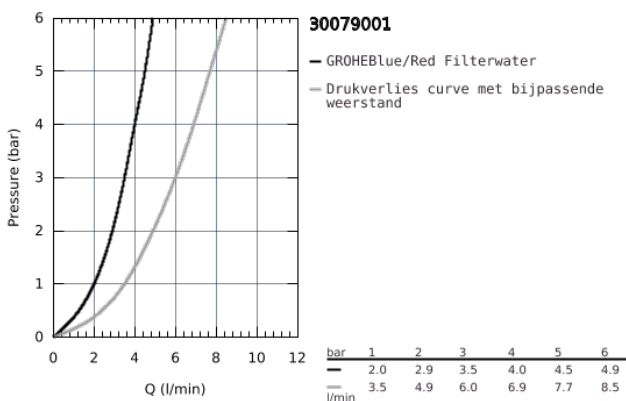

30 079 001 GROHE RED DUO KRAAN EN L-SIZE BOILER

PRODUCTOMSCHRIJVING

- Kleur: chroom
- bestaande uit:
 - GROHE Red Duo ééngreepskeukenmengkraan
 - ééngatsmontage
 - C-uitloop
 - GROHE Childlock druk de knop in voor kokend water
 - GROHE Long-Life finish
 - GROHE SilkMove 28 mm cartouche met keramische schijven
- geïsoleerde uitloop
- draaibereik 150°
- buis-in-buis constructie
- flexibele aansluitslangen
- aansluiting voor GROHE Red boiler
- GROHE Red boiler L size
- reservoir voor warm en kokend heet water
- 5.5 liter 100° C kokend water
- totale capaciteit: 7 liter
- vereiste voordruk: 1-7 bar
- met flexibele aansluitslang en uitlaat voor kokend water
- CE-keurmerk
- voedingsspanning 230 V 50 Hz
- vermogen bij opwarming 2100 W
- stand-by verbruik 15 W
- energie-efficiëntieklasse A
- GROHE Blue S-size filter - starterkit
- beschermt de boiler tegen kalk
- 600 L bij 20° dKH

30 079 001 GROHE RED DUO KRAAN EN L-SIZE BOILER

RESERVEONDERDELEN , augustus 2013 – nu

1: Bevestigingsring (Bestelnummer 07419000)

2: Afdekkap

(Bestelnummer 46581000)

3: Greep (Bestelnummer 46957000)

4: Cartouche (Bestelnummer 46580000)