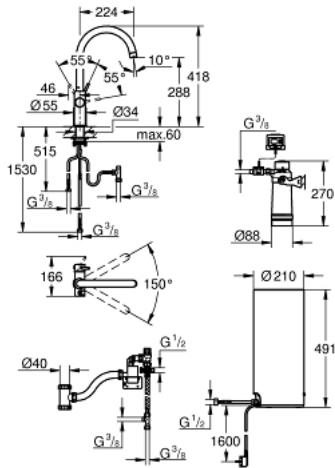

30 079 001 GROHE RED DUO KRAAN EN L-SIZE BOILER

PRODUCTOMSCHRIJVING

- Kleur: chroom
- bestaande uit:
 - GROHE Red Duo ééngreepskeukenmengkraan
 - ééngatsmontage
 - C-uitloop
 - GROHE Childlock druk de knop in voor kokend water
 - GROHE Long-Life finish
 - GROHE SilkMove 28 mm cartouche met keramische schijven
- geïsoleerde uitloop
- draaibereik 150°
- buis-in-buis constructie
- flexibele aansluitslangen
- aansluiting voor GROHE Red boiler
- GROHE Red boiler L size
- reservoir voor warm en kokend heet water
- 5.5 liter 100° C kokend water
- totale capaciteit: 7 liter
- vereiste voordruk: 1-7 bar
- met flexibele aansluitslang en uitlaat voor kokend water
- CE-keurmerk
- voedingsspanning 230 V 50 Hz
- vermogen bij opwarming 2100 W
- stand-by verbruik 15 W
- energie-efficiëntieklasse A
- GROHE Blue S-size filter - starterkit
- beschermt de boiler tegen kalk
- 600 L bij 20° dKH

30 079 001 GROHE RED DUO KRAAN EN L-SIZE BOILER

RESERVEONDERDELEN , augustus 2013 – nu

1: Bevestigingsring (Bestelnummer 07419000)

2: Afdekkap

(Bestelnummer 46581000)

3: Greep (Bestelnummer 46957000)

4: Cartouche (Bestelnummer 46580000)

5: Mousseur (Bestelnummer 48370000)

6: Operationele eenheid

(Bestelnummer 46997000)

7: Boiler L-Size (Bestelnummer 40831001)

8: Veiligheidsgroep (Bestelnummer 48371000)

9: S-size filter starter set (Bestelnummer 40438001)

9.1: Filterkop (Bestelnummer 64508001)

9.2: Filter S-Size (Bestelnummer 40404001)

10: Mengventiel voor GROHE RED (Bestelnummer 40841001)*

11: Filter L-Size (Bestelnummer 40412001)*

12: Filter M-Size (Bestelnummer 40430001)*