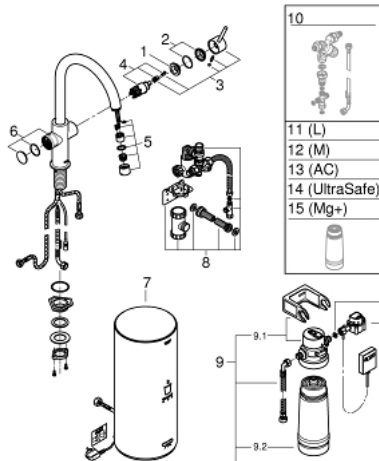

30 079 001 GROHE RED DUO KRAAN EN L-SIZE BOILER

PRODUCTOMSCHRIJVING

- Kleur: chroom
- bestaande uit:
 - GROHE Red Duo ééngreepskeukenmengkraan
 - ééngatsmontage
 - C-uitloop
 - GROHE Childlock druk de knop in voor kokend water
 - GROHE Long-Life finish
 - GROHE SilkMove 28 mm cartouche met keramische schijven
- geïsoleerde uitloop
- draaibereik 150°
- buis-in-buis constructie
- flexibele aansluitslangen
- aansluiting voor GROHE Red boiler
- GROHE Red boiler L size
- reservoir voor warm en kokend heet water
- 5.5 liter 100° C kokend water
- totale capaciteit: 7 liter
- vereiste voordruk: 1-7 bar
- met flexibele aansluitslang en uitlaat voor kokend water
- CE-keurmerk
- voedingsspanning 230 V 50 Hz
- vermogen bij opwarming 2100 W
- stand-by verbruik 15 W
- energie-efficiëntieklasse A
- GROHE Blue S-size filter - starterkit
- beschermt de boiler tegen kalk
- 600 L bij 20° dKH

30 079 001 GROHE RED DUO KRAAN EN L-SIZE BOILER

RESERVEONDERDELEN , augustus 2013 – nu

1: Bevestigingsring (Bestelnummer 07419000)

2: Afdekkap

(Bestelnummer 46581000)

3: Greep (Bestelnummer 46957000)

4: Cartouche (Bestelnummer 46580000)

5: Mousseur (Bestelnummer 48370000)

6: Operationele eenheid

(Bestelnummer 46997000)

7: Boiler L-Size (Bestelnummer 40831001)

8: Veiligheidsgroep (Bestelnummer 48371000)

9: S-size filter starter set (Bestelnummer 40438001)

9.1: Filterkop (Bestelnummer 64508001)

9.2: Filter S-Size (Bestelnummer 40404001)

10: Mengventiel voor GROHE RED (Bestelnummer 40841001)*

11: Filter L-Size (Bestelnummer 40412001)*

12: Filter M-Size (Bestelnummer 40430001)*