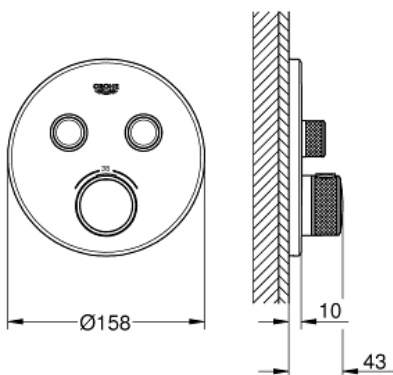

GROHE

Productnaam:
GROHTHERM SMARTCONTROL
Inbouwthermostaat met 2 uitgangen

Productomschrijving:

alleen te gebruiken met ruwbouwset:

GROHE Rapido SmartBox 35 600 000

Metalen rozet met **GROHE QuickFix** (bedekte bevestiging),