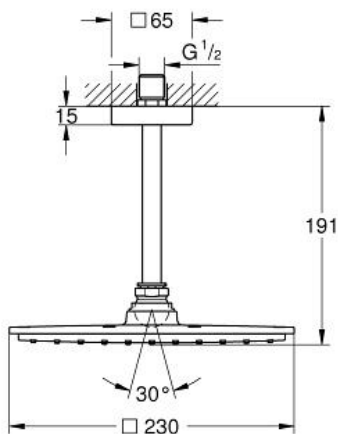

RAINSHOWER ALLURE 230
Hoofddoucheset plafond 154 mm,
1 straalsoort

MODEL # 26065000

GROHE nv - sa | Diependaalweg 4a | 3020 Winksele
Tel: +32 (0) 16 23 06 60 | Fax: +32 (0) 16 23 90 70
Mail: info.be@grohe.com

Pure Freude
an Wasser

GROHE

Productnaam:
RAINSHOWER ALLURE 230
Hoofddoucheset plafond 154 mm, 1 straalsoort

Productomschrijving:

bestaande uit:

- hoofddouche Rainshower Allure 230 mm,
1 straal: Rain (27 480 000)