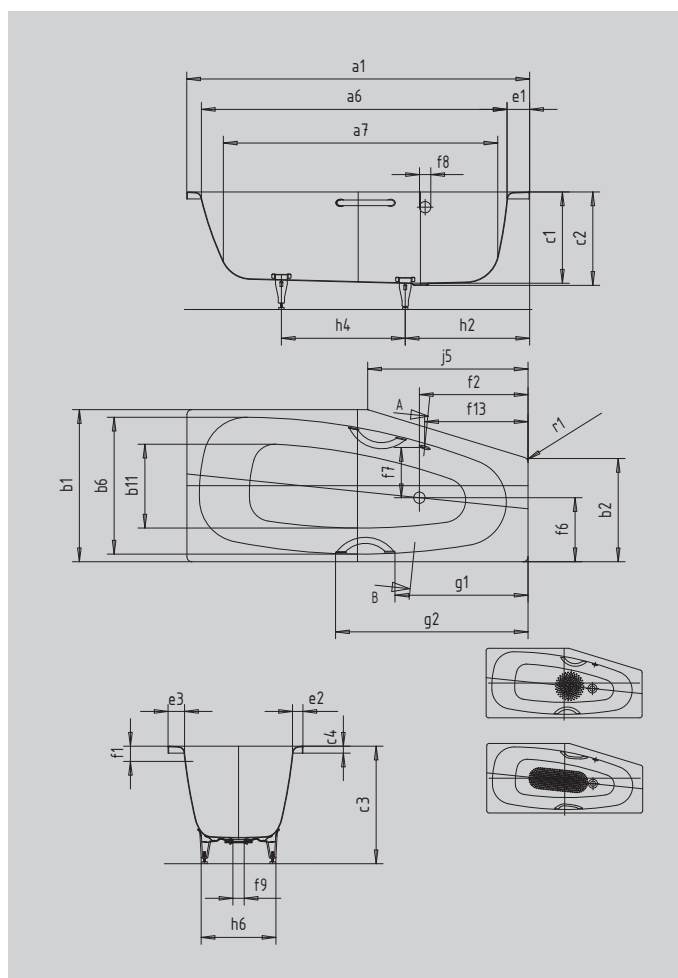

MINI LINKS MINI STAR LINKS

- éénpersoonsbad met zijdelings geplaatste overloop
- zuinig waterverbruik door de smaller wordende binnenvorm
- bijzondere vorm is ideaal voor kleine badkamers
- ook leverbaar met grepen
- gemaakt van geëmailleerd staal van KALDEWEI

Voorbeeldafbeelding

Model		832
Uitwendige lengte	a_1	1570 mm
Inwendige lengte (boven)	a_6	1410 mm
Inwendige lengte (onder)	a_7	1250 mm
Uitwendige breedte	b_1	750 mm
Uitwendige breedte	b_2	500 mm
Inwendige breedte (boven)	b_6	600 mm
Inwendige breedte (onder)	b_{11}	360 mm
Inwendige diepte	c_1	420 mm
Diepte inclusief afvoergat	c_2	430 mm
Hoogte met poten	c_3	550 - 570 mm
Dikte van de rand	c_4	32 mm
Randbreedte lange zijde	e_3	70 mm
Randbreedte voetzijde; lange zijde	$e_1; e_2$	100; 60 mm
Afstand van bovenkant tot midden overloopgat	f_1	70 mm
Afstand van badrand tot midden afvoer	f_2	500 mm
Afvoergat excentrisch	f_6	320 mm
Afstand midden afvoer- tot midden overloopgat	f_7	246 mm
Diameter overloopgat	f_8	Ø 52 mm
Diameter afvoergat	f_9	Ø 52 mm
Afstand van badrand tot midden overloopgat	f_{13}	475 mm
Afstand van rand voeteinde tot midden poot	h_2	570 mm
Afstand tussen de poten	h_4	490 mm
Pootbreedte max.	h_6	430 mm
Lengte van de smalle zijde	j_5	820 mm
Uitwendige radius	r_1	23 mm
waterinhoud		110 l
Nettogewicht		52 kg
Diameter antislip		Ø 288 mm
Volledige antislip		600 x 220 mm