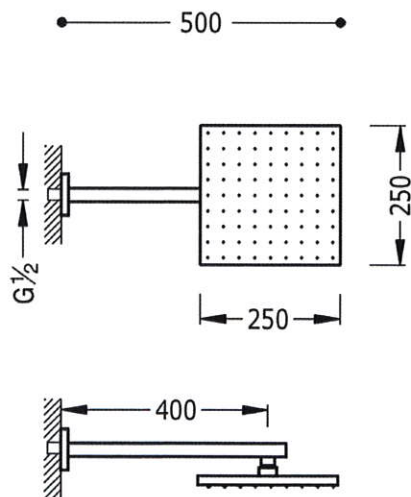

TRES

134233

Douchearm voor aan de muur met antikalk

met gewricht. 250x250 mm.

afwerking chrome

Afwerking Chroom.

Tres Comercial, S.A. | C/Penedès, 16-26 | Zona Industrial, Sector A | 08759 Vallirana (Barcelona)