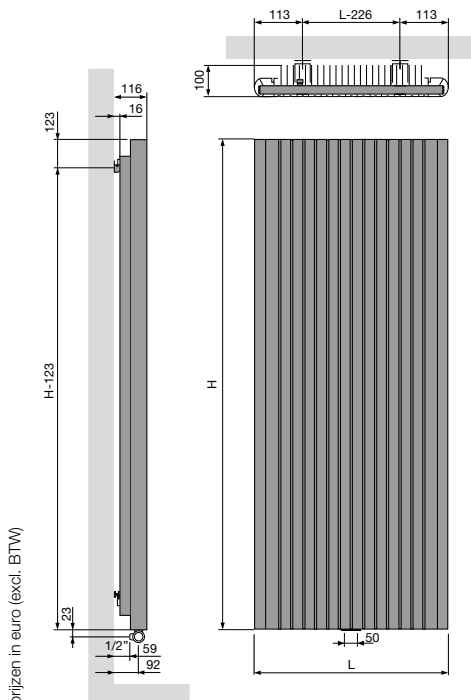

SPECIAAL

- Opgebouwd uit verticale aluminiumprofielen
- Bescherming tegen inwendige corrosie dmv Protect 1+1 (zie p. 5)

BEVESTIGINGEN

- Muurbevestigingen standaard

TECHNISCH

- De aluminium radiatoren worden via een gepatenteerde persverbinding geassembleerd.
- KTL-grondlaag, poedercoating
- Standaardwerkdruk: 10 bar
- Maximale bedrijfstemperatuur: 110°C

ELEKTRISCH (zie hoofdstuk elektrische radiatoren)

Zuiver elektrische radiator in de fabriek voorgevuld	✗
Gemengde radiator	✗

AANSLUITING

Eénpuntsaansluiting voor éénpijpstelsysteem	✗
Eénpuntsaansluiting voor tweepijpstelsysteem	✗
Tweepuntsaansluiting voor éénpijpstelsysteem (aansluiting via de middenaansluiting) (zie p. 184)	✓
Tweepuntsaansluiting voor tweepijpstelsysteem (standaard) (zie p. 184)	✓
Geïntegreerd ventiel	✗

- Automatische ontlufter (standaard meegeleverd) linksboven achterkant collector
- OPGELET: Het water moet PH neutraal zijn. Protect 1+1 of gelijke moet aan het circuit bijgevoegd worden (1 liter voor 100 liter installatiewater).

LEVERINGSTERMIJN

- Transportduur niet inbegrepen !
- Voorraadradiatoren wit (S600): 5 werkdagen
- Niet-voorraadradiatoren: 15 à 30 werkdagen, afhankelijk van het type

ALU-ZEN

retour aanvoer

art. nr. 11821030000099

prijs € 136

Koppelingen, zie p. 194

prizen in euro (excl. BTW)