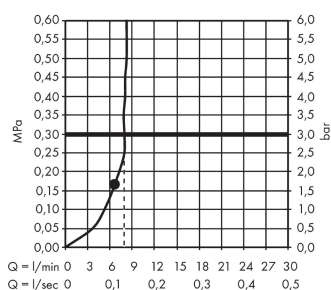

Raindance E
Hoofddouche 300 1jet EcoSmart 9 l/min. met douchearm
 Oppervlakken: **Chroom** Art.-nr.: **26239000**

Beschrijving

Funcities

- bestaat uit: hoofddouche, douchearm
- straalsoort: RainAir
- afmeting straalesschijf: 300 x 300 mm
- lengte douchearm: 390 mm
- kogelgewricht: hoek hoofddouche verstelbaar
- maximaal debiet bij 3 bar: 9 l/min.
- debiet RainAir (bij 3 bar): 8 l/min
- materiaal straalesschijf: metaal
- straalesschijf afneembaar voor reiniging
- montage: wand
- aansluiting G ½

Details over het artikel

Prijs excl. BTW	518,00 €
Prijs incl. BTW*	626,78 €

Technologie

Productafbeelding

Maattekening

Doorstroomdiagram

De verbruikswaarden werden in overeenstemming met de praktijk met de bijbehorende armaturen (thermostaat/mengkraan/inbouwventiel) gemeten.