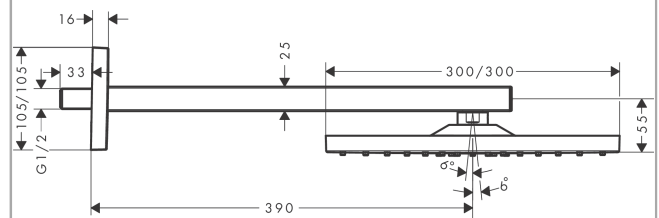

Raindance E
Hoofddouche 300 1jet EcoSmart 9 l/min. met douchearm
 Oppervlakken: **Chroom** Art.-nr.: **26239000**

Beschrijving

Funcities

- bestaat uit: hoofddouche, douchearm
- straalsoort: RainAir
- afmeting straalesschijf: 300 x 300 mm
- lengte douchearm: 390 mm
- kogelgewricht: hoek hoofddouche verstelbaar
- maximaal debiet bij 3 bar: 9 l/min.
- debiet RainAir (bij 3 bar): 8 l/min
- materiaal straalesschijf: metaal
- straalesschijf afneembaar voor reiniging
- montage: wand
- aansluiting G ½

Details over het artikel

Prijs excl. BTW	518,00 €
Prijs incl. BTW*	626,78 €

Technologie

Productafbeelding

Maattekening

Doorstroomdiagram

De verbruikswaarden werden in overeenstemming met de praktijk met de bijbehorende armaturen (thermostaat/mengkraan/inbouwventiel) gemeten.