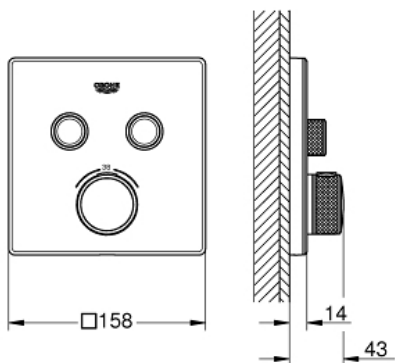

GROHE

Productnaam:
GROHTHERM SMARTCONTROL
Inbouwthermostaat met 2 uitgangen

Productomschrijving:

alleen te gebruiken met ruwbouwset:

GROHE Rapido SmartBox 35 600 000

Metalen rozet met **GROHE QuickFix** (bedekte bevestiging),

Let op: zonder ruwbouwset

doorstroming:

uitgang B = 24 l/min

uitgang C = 26 l/min

Kleur:

□ 29156LS0 moon white