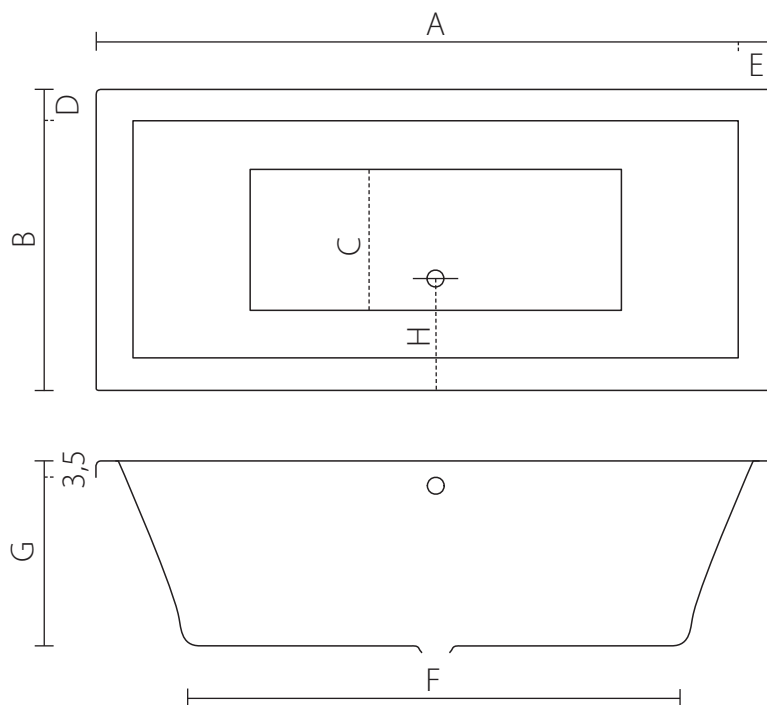

Agape (tech)

**SPECIFICATIES** Maten [cm]

Model	A	B	C	D	E	F	G	H
170 x 75	170	75	46	8	8	121	50	20
180 x 80	180	80	46	9,5	9,5	124	50	22
180 x 90	180	90	53	10,5	10,5	123	50	22
190 x 80	190	80	47	10	10	135	50	21
190 x 90	190	90	53	10,5	10,5	132	50	24