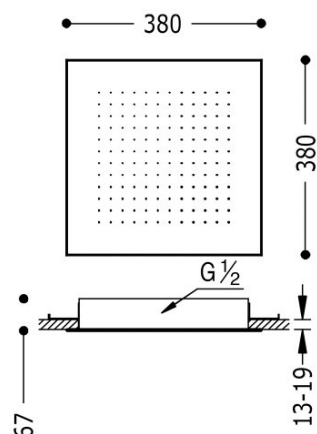

TRES

134944NM

Steel shower head antilime

380x380 mm.

Stainless steel shower head.

Matt Black Finish.

Tres Comercial, S.A. | C/Penedès, 16-26 | Zona Industrial, Sector A | 08759 Vallirana (Barcelona)

T (+34) 936834004 | F (+34) 936835061 | infotres@tresgriferia.com

www.tresgriferia.com