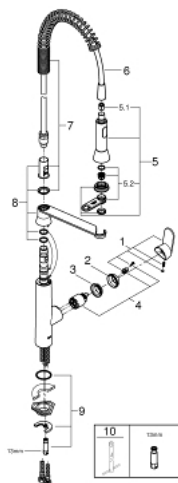

31 379 DC0 K7 KEUKENMENGKRAAN

PRODUCTOMSCHRIJVING

- ééngatsmontage
- **GROHE StarLight** schitterende chromafwerking
- **GROHE SilkMove** 35 mm cartouche met keramische schijven
- met professionele sproeier
- omstelling: straalbreker/**SpeedClean** sproeistraal
- automatische terugschakeling van douche- naar mousseurstraal
- metalen sproeier
- variabel instelbare debietbegrenzer
- draaibare uitloop
- draaibereik 140°
- terugstroombeveiliging
- flexibele aansluitslangen
- **GROHE FastFixation**

31 379 DC0 K7 KEUKENMENGKRAAN

RESERVEONDERDELEN

1: Greep (Bestelnummer 46729DC0)

2: Afdekkap

(Bestelnummer 46116DC0)

3: Schroefkoppeling (Bestelnummer 46460000)

4: Cartouche (Bestelnummer 46374000)

5: Uittrekbare sproeier (Bestelnummer 46731DC0)

5.1: Terugslagklep (Bestelnummer 08565000)

5.2: Mousseur (Bestelnummer 46711000)

6: Slang (Bestelnummer 46871DC0)

7: Veer (Bestelnummer 46873SD0)

8: Holder pull out spray (Bestelnummer 46734DC0)

9: Universele kraanmontageset (Bestelnummer 46671000)

10: Sleutel voor bovenstuk $\frac{3}{4}$ (Bestelnummer 19332000)*

11: Pijpsleutel (Bestelnummer 19017000)*

* Optionele accessoires