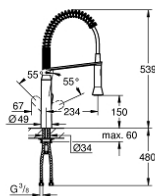

31 379 DC0 K7 KEUKENMENGKRAAN

PRODUCTOMSCHRIJVING

- ééngatsmontage
- **GROHE StarLight** schitterende chromafwerking
- **GROHE SilkMove** 35 mm cartouche met keramische schijven
- met professionele sproeier
- omstelling: straalbreker/**SpeedClean** sproeistraal
- automatische terugschakeling van douche- naar mousseurstraal
- metalen sproeier
- variabel instelbare debietbegrenzer
- draaibare uitloop
- draaibereik 140°
- terugstroombeveiliging
- flexibele aansluitslangen
- **GROHE FastFixation**

31 379 DC0 K7 KEUKENMENGKRAAN

RESERVEONDERDELEN

1: Greep (Bestelnummer 46729DC0)

2: Afdekkap

(Bestelnummer 46116DC0)

3: Schroefkoppeling (Bestelnummer 46460000)

4: Cartouche (Bestelnummer 46374000)

5: Uittrekbare sproeier (Bestelnummer 46731DC0)