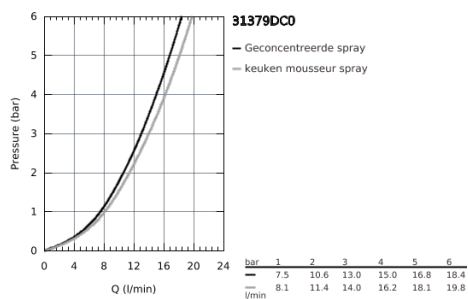

31 379 DC0 K7 KEUKENMENGKRAAN

PRODUCTOMSCHRIJVING

- ééngatsmontage
- **GROHE StarLight** schitterende chromafwerking
- **GROHE SilkMove** 35 mm cartouche met keramische schijven
- met professionele sproeier
- omstelling: straalbreker/**SpeedClean** sproeistraal
- automatische terugschakeling van douche- naar mousseurstraal
- metalen sproeier
- variabel instelbare debietbegrenzer
- draaibare uitloop
- draaibereik 140°
- terugstroombeveiliging
- flexibele aansluitslangen
- **GROHE FastFixation**