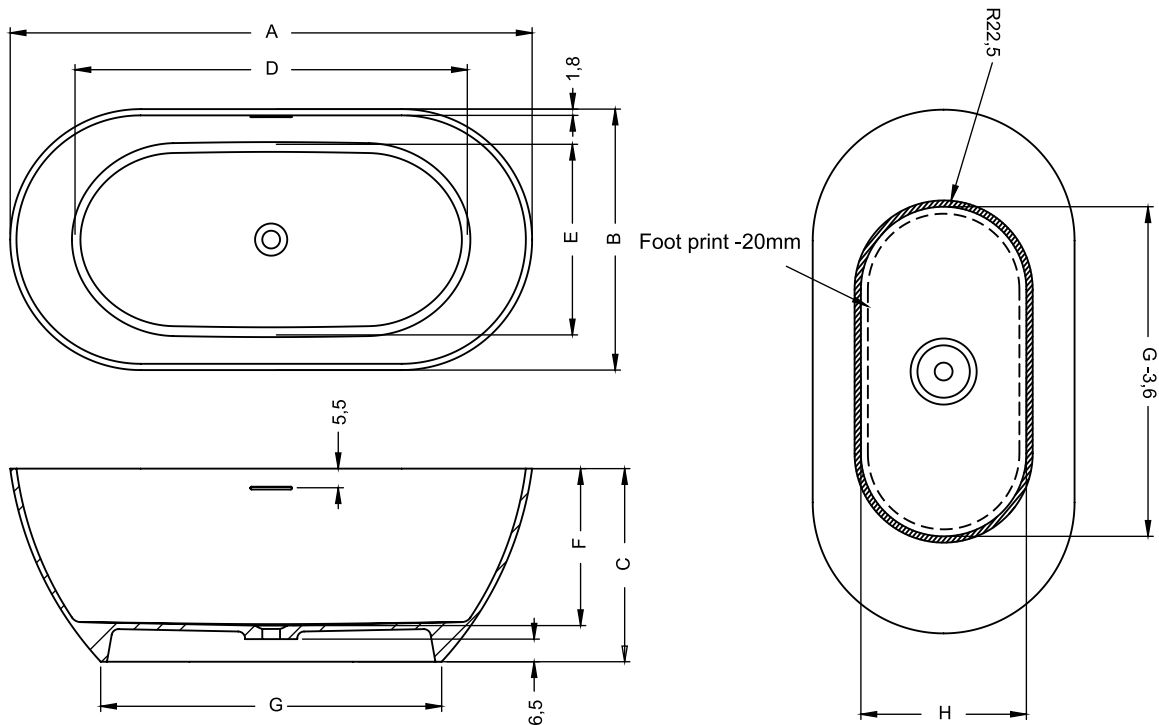

## BILBAO

Wie solid surface vrijstaande baden kent, kent ook de klassieker Bilbao. Dit mat witte bad heeft een zeer fijne vormgeving en is in meerdere afmetingen verkrijgbaar. In de bodem zit een pop-up in dezelfde kleur als het bad zelf. De buitenzijde van het bad is in een Sikkens- of standaard RAL-kleur te spuiten. Voor dit bad is een specifieke flexibele hoofdsteun ontworpen, die een prettige ondersteuning geeft wanneer u in het bad ligt.

| Artikelnr. | Volume* (ltr) | Gewicht (kg) | A (cm) | B (cm) | C (cm) | D (cm) | E (cm) | F (cm) | G (cm) | H (cm) |
|------------|---------------|--------------|--------|--------|--------|--------|--------|--------|--------|--------|
| B119001105 | 205           | 115          | 150    | 75     | 55,5   | 113    | 55     | 45     | 96     | 51     |
| B118001105 | 275           | 140          | 170    | 80     | 55,5   | 133    | 60     | 45     | 118    | 56     |

\* De inhoud van het bad is gemeten inclusief het gemiddelde volume van één persoon.