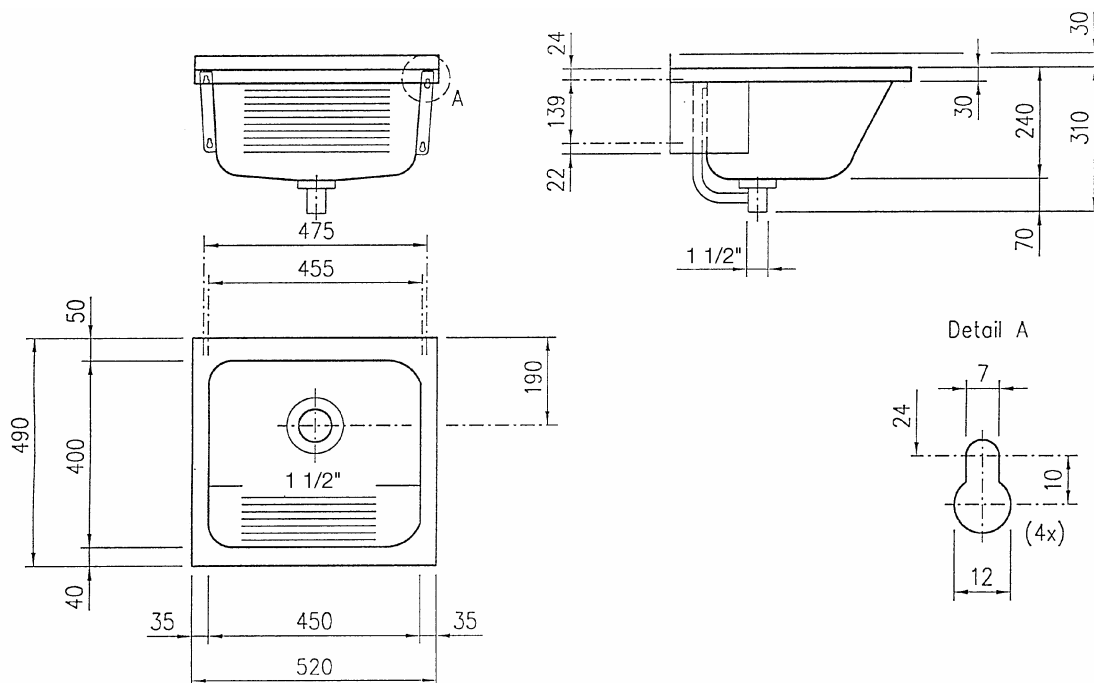

Universele wastroggen Bacs de lavage universels Lavinox Junior

Inox 18/10 - AISI 304
0,8 mm.
Satin

RVS wandwastrog zonder kraanwerkbank met wandoverloop. De voorzijde van de wastrog is voorzien van horizontale ribbels. Ophangbeugels zijn vast aan de wastrog verbonden. Geleverd met afvoerplug met stop en ketting 1 1/2". De schroeven en pluggen voor de wandmontage worden bijgeleverd.

Bac de lavage mural universel sans plage pour robinets avec trop-plein de paroi. La face avant est équipée de rainures horizontales. Les consoles font partie de l'auge. L'auge est fournie avec bonde à chaînette et bouchon 1 1/2". Pour la fixation, des vis et chevilles sont fournies.

Type	Afmetingen mm. Dimensions mm.	Kuip mm. Bassin mm.	Art-Nr. No. Art.
LTJ 500	520x490x240	450x400x240	52437