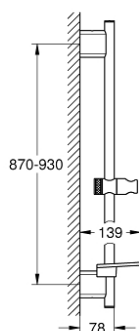

26 603 DC0 RAINSHOWER SMARTACTIVE DOUCHESTANG 900 MM

PRODUCTOMSCHRIJVING

- met metalen wandhouders
- glijstuk en douchehouder
- **GROHE FastFixation Plus** (in hoogte verstelbare glijstangbevestigingen voor gebruik van bestaande boorgaten)
- GROHE TileFix in diepte verstelbare bevestigingen
- **GROHE EasyReach** zeepschaal
- **GROHE StarLight** schitterende chroomafwerking

26 603 DC0 RAINSHOWER SMARTACTIVE DOUCHESTANG 900 MM

RESERVEONDERDELEN

- 1: Glijstanghouder (Bestelnummer 48425DC0)
- 2: Glijstuk (Bestelnummer 48424DC0)
- 3: Zeepschaal (Bestelnummer 48426000)