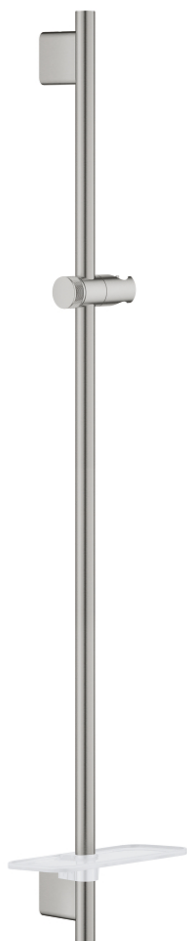

26 603 DC0 RAINSHOWER SMARTACTIVE DOUCHESTANG 900 MM

PRODUCTOMSCHRIJVING

- met metalen wandhouders
- glijstuk en douchehouder
- **GROHE FastFixation Plus** (in hoogte verstelbare glijstangbevestigingen voor gebruik van bestaande boorgaten)
- GROHE TileFix in diepte verstelbare bevestigingen
- **GROHE EasyReach** zeepschaal
- **GROHE StarLight** schitterende chroomafwerking

26 603 DC0 RAINSHOWER SMARTACTIVE DOUCHESTANG 900 MM

RESERVEONDERDELEN

- 1: Glijstanghouder (Bestelnummer 48425DC0)
- 2: Glijstuk (Bestelnummer 48424DC0)
- 3: Zeepschaal (Bestelnummer 48426000)