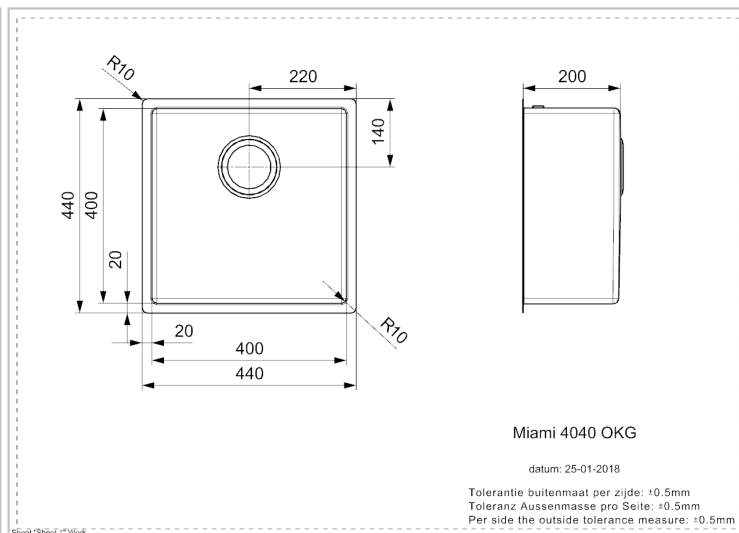

REGINOX

Miami 40x40 Gun Metal

Snel overzicht

Onze Miami 40x40 spoelbakken zijn aan te vullen met een gekleurde (complete) afvoerset.

De volgende afvoersets passen op de Miami 40x40:

afvoerset Gun Metal: M2900 (R32527) afvoerset Copper: M2910 (R32534) afvoerset Gold: M2920 (R32541)

Aanvullende Informatie

Diepte	200 mm
SKU	R30691
Afvoergat	3.5" afvoergat
Kastmaat	500 mm
Vorm spoelbak	Vierkante spoelbakken
Afmeting spoelbak	400 x 400 mm
Kleur spoelbak	Gun Metal
Totale afmeting	440 x 440 mm
Verpakking	Doos
Inbouwmethode	Onderbouw, Vlakbouw, Vlakopbouw