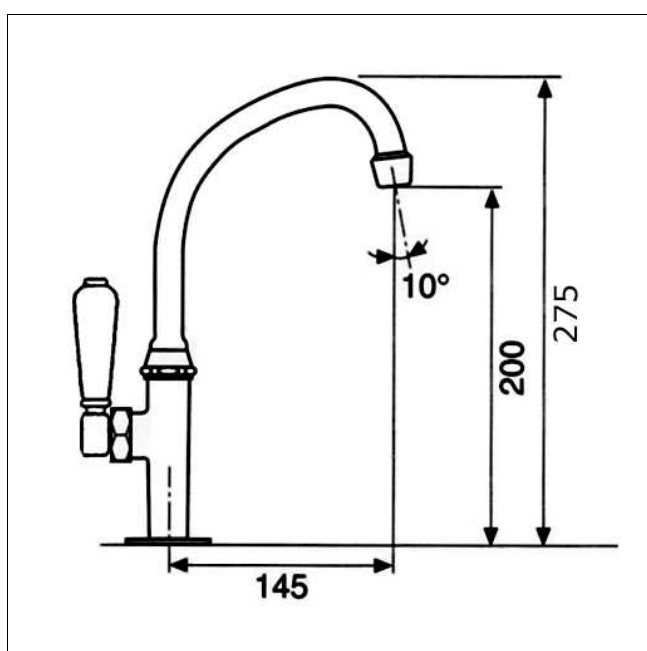

R 15.1938

**Robinet eau froide**

- bec mobile
- saillie 145 mm
- hauteur 275 mm
- fourni avec levier blanc

Ref.	Coloris	PV htva
<b>R15.1938.21</b>	Chrome	<b>117,00 €</b>
<b>R15.1938.32</b>	Nickel mat	<b>170,00 €</b>
<b>R15.1938.89</b>	Vieux bronze	<b>170,00 €</b>

Perçage utile - Kraangat : Ø 24 mm

KVR DISTRIBUTION Rue P.Biddaerstraat 30 - Bruxelles 1070 Brussel

Tél. : 02/523.62.08 | Fax. : 02/522.21.95 | [www.kvr.be](http://www.kvr.be) | [info@kvr.be](mailto:info@kvr.be)