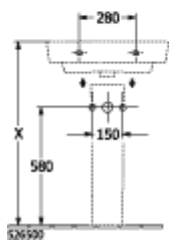

O.NOVO WASTAFEL HOEKIG

PRODUCTINFORMATIE

Artikeltitel	Villeroy & Boch O.novo Wastafel, 600 x 460 x 175 mm, Wit Alpin, met overloop, ongeslepen
Artikelnummer	4A416001
Montage / Montagetyp	wandmontage
Onderdelen van de levering	1 x wastafel
Diepte in mm	460
Breedte in mm	600
Hoogte in mm	175
Interne diepte	125
Collectie	O.novo
Productaanduiding	Wastafel
Geschikt voor	Kraan met 3 gaten
Materiaal	Sanitairkeramiek
Oppervlak	glanzend
Met overloop	Ja
Vorm	Hoekig
Kleuraanduiding	Wit Alpin
Antibacterieel oppervlak (met AntiBac)	Nee
Gemakkelijke oppervlaktereiniging (CeramicPlus)	Nee
Aantal kraangaten doorgestoken	1
Aantal voorgestoken kraangaten	2
Wastafelonderzijde	ongeslepen
Aantal bassins	1

TECHNISCHE TEKENINGEN

4A416001

4A416001