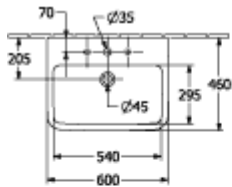

O.NOVO WASTAFEL HOEKIG

PRODUCTINFORMATIE

Artikeltitel	Villeroy & Boch O.novo Wastafel, 600 x 460 x 175 mm, Wit Alpin, met overloop, ongeslepen
Artikelnummer	4A416001
Montage / Montagetyp	wandmontage
Onderdelen van de levering	1 x wastafel
Diepte in mm	460
Breedte in mm	600
Hoogte in mm	175
Interne diepte	125
Collectie	O.novo
Productaanduiding	Wastafel
Geschikt voor	Kraan met 3 gaten
Materiaal	Sanitairkeramiek
Oppervlak	glanzend
Met overloop	Ja
Vorm	Hoekig
Kleuraanduiding	Wit Alpin
Antibacterieel oppervlak (met AntiBac)	Nee
Gemakkelijke oppervlaktereiniging (CeramicPlus)	Nee
Aantal kraangaten doorgestoken	1
Aantal voorgestoken kraangaten	2
Wastafelonderzijde	ongeslepen
Aantal bassins	1

TECHNISCHE TEKENINGEN

4A416001

4A416001