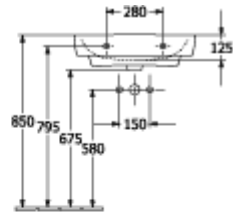

O.NOVO WASTAFEL HOEKIG

PRODUCTINFORMATIE

Artikeltitel	Villeroy & Boch O.novo Wastafel, 600 x 460 x 175 mm, Wit Alpin, met overloop, ongeslepen
Artikelnummer	4A416001
Montage / Montagetyp	wandmontage
Onderdelen van de levering	1 x wastafel
Diepte in mm	460
Breedte in mm	600
Hoogte in mm	175
Interne diepte	125
Collectie	O.novo
Productaanduiding	Wastafel
Geschikt voor	Kraan met 3 gaten
Materiaal	Sanitairkeramiek
Oppervlak	glanzend
Met overloop	Ja
Vorm	Hoekig
Kleuraanduiding	Wit Alpin
Antibacterieel oppervlak (met AntiBac)	Nee
Gemakkelijke oppervlaktereiniging (CeramicPlus)	Nee
Aantal kraangaten doorgestoken	1
Aantal voorgestoken kraangaten	2
Wastafelonderzijde	ongeslepen
Aantal bassins	1

TECHNISCHE TEKENINGEN

4A416001

4A416001