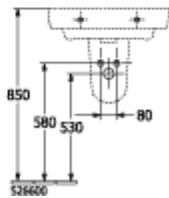

O.NOVO WASTAFEL HOEKIG

PRODUCTINFORMATIE

Artikeltitel	Villeroy & Boch O.novo Wastafel, 600 x 460 x 175 mm, Wit Alpin, met overloop, ongeslepen
Artikelnummer	4A416001
Montage / Montagetyp	wandmontage
Onderdelen van de levering	1 x wastafel
Diepte in mm	460
Breedte in mm	600
Hoogte in mm	175
Interne diepte	125
Collectie	O.novo
Productaanduiding	Wastafel
Geschikt voor	Kraan met 3 gaten
Materiaal	Sanitairkeramiek
Oppervlak	glanzend
Met overloop	Ja
Vorm	Hoekig
Kleuraanduiding	Wit Alpin
Antibacterieel oppervlak (met AntiBac)	Nee
Gemakkelijke oppervlaktereiniging (CeramicPlus)	Nee
Aantal kraangaten doorgestoken	1
Aantal voorgestoken kraangaten	2
Wastafelonderzijde	ongeslepen
Aantal bassins	1

TECHNISCHE TEKENINGEN

4A416001

4A416001