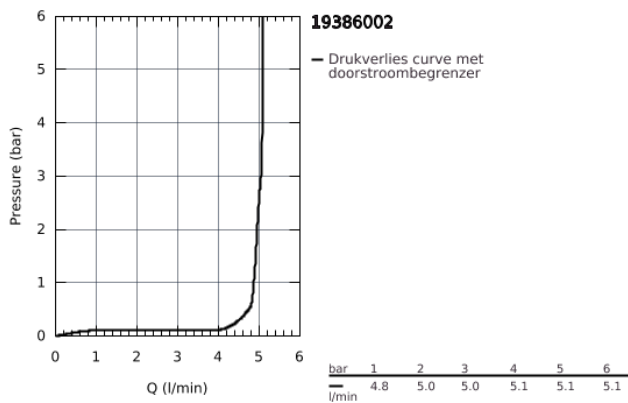

19 386 002 ALLURE TWEEGATS WASTAFELMENGKRAAN M-SIZE

PRODUCTOMSCHRIJVING

- wandmontage
- let op: zonder installatie-element
- alleen te gebruiken met ruwbouwset:
- 23 429 000
- GROHE FeatherControl Joystick binnenwerk
- GROHE StarLight schitterende chroomafwerking
- GROHE EcoJoy: maximale doorstroming: 5,7 l/min.
- GROHE AquaGuide verstelbare slanke lichtmousseur
- bouwmaat: 110 mm
- sprong 212 mm

19 386 002 ALLURE TWEEGATS WASTAFELMENGKRAAN M-SIZE

19 386 002 **ALLURE TWEEGATS WASTAFELMENGKRAAN**
M-SIZE

RESERVEONDERDELEN

1: Mousseur (Bestelnummer 48449000)

2: Verlengset 25 mm (Bestelnummer 46901000)*