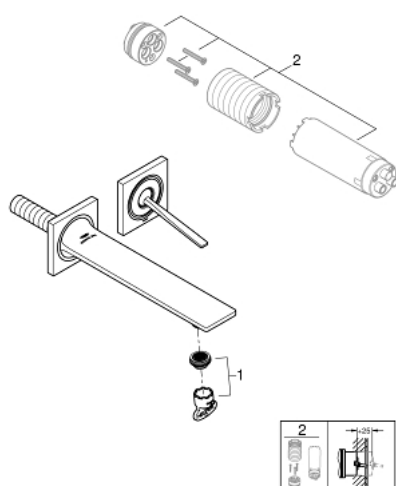

19 386 002 ALLURE TWEEGATS WASTAFELMENGKRAAN M-SIZE

PRODUCTOMSCHRIJVING

- wandmontage
- let op: zonder installatie-element
- alleen te gebruiken met ruwbouwset:
- 23 429 000
- GROHE FeatherControl Joystick binnenwerk
- GROHE StarLight schitterende chroomafwerking
- GROHE EcoJoy: maximale doorstroming: 5,7 l/min.
- GROHE AquaGuide verstelbare slanke lichtmousseur
- bouwmaat: 110 mm
- sprong 212 mm

19 386 002 ALLURE TWEEGATS WASTAFELMENGKRAAN M-SIZE

19 386 002 **ALLURE TWEEGATS WASTAFELMENGKRAAN**
M-SIZE

RESERVEONDERDELEN

1: Mousseur (Bestelnummer 48449000)

2: Verlengset 25 mm (Bestelnummer 46901000)*