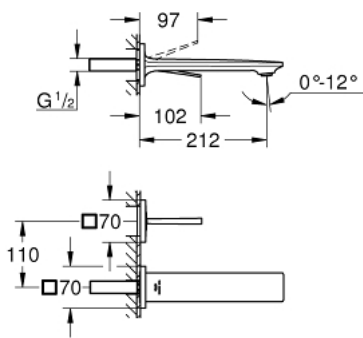

19 386 002 ALLURE TWEEGATS WASTAFELMENGKRAAN M-SIZE

PRODUCTOMSCHRIJVING

- wandmontage
- let op: zonder installatie-element
- alleen te gebruiken met ruwbouwset:
- 23 429 000
- GROHE FeatherControl Joystick binnenwerk
- GROHE StarLight schitterende chroomafwerking
- GROHE EcoJoy: maximale doorstroming: 5,7 l/min.
- GROHE AquaGuide verstelbare slanke lichtmousseur
- bouwmaat: 110 mm
- sprong 212 mm

19 386 002 ALLURE TWEEGATS WASTAFELMENGKRAAN M-SIZE

19 386 002 **ALLURE TWEEGATS WASTAFELMENGKRAAN**
M-SIZE

RESERVEONDERDELEN

1: Mousseur (Bestelnummer 48449000)

2: Verlengset 25 mm (Bestelnummer 46901000)*