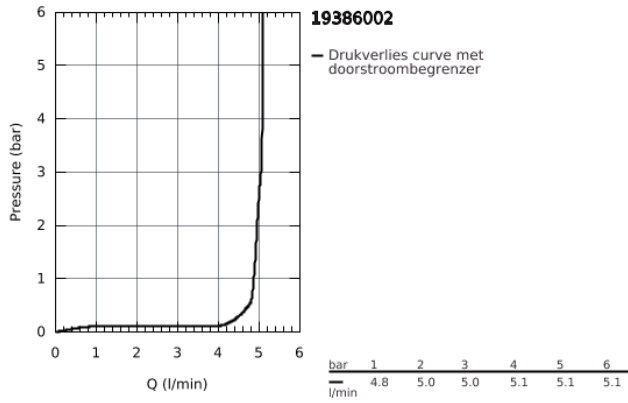

19 386 002 ALLURE TWEEGATS WASTAFELMENGKRAAN M-SIZE

PRODUCTOMSCHRIJVING

- wandmontage
- let op: zonder installatie-element
- alleen te gebruiken met ruwbouwset:
- 23 429 000
- GROHE FeatherControl Joystick binnenwerk
- GROHE StarLight schitterende chroomafwerking
- GROHE EcoJoy: maximale doorstroming: 5,7 l/min.
- GROHE AquaGuide verstelbare slanke lichtmousseur
- bouwmaat: 110 mm
- sprong 212 mm

19 386 002 ALLURE TWEEGATS WASTAFELMENGKRAAN M-SIZE

19 386 002 **ALLURE TWEEGATS WASTAFELMENGKRAAN**
M-SIZE

RESERVEONDERDELEN

1: Mousseur (Bestelnummer 48449000)

2: Verlengset 25 mm (Bestelnummer 46901000)*