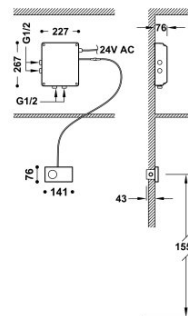

TRES

BLUE EDITION

49288299

Elektronische inbouwthermostaatregeling met 2 uitgangen Shower Technology Blue Edition

- Inclusief zwarte, elektronische bediening met vochtafdichtingen van Schlüter.
- Inclusief elektronische thermostaateenheid (2-weg).
- Met minimumtemperatuur lager dan 25°C.
- Systemafstelling: Voorbereiding van de gewenste temperatuur.
- Met antilegionellaprogramma.