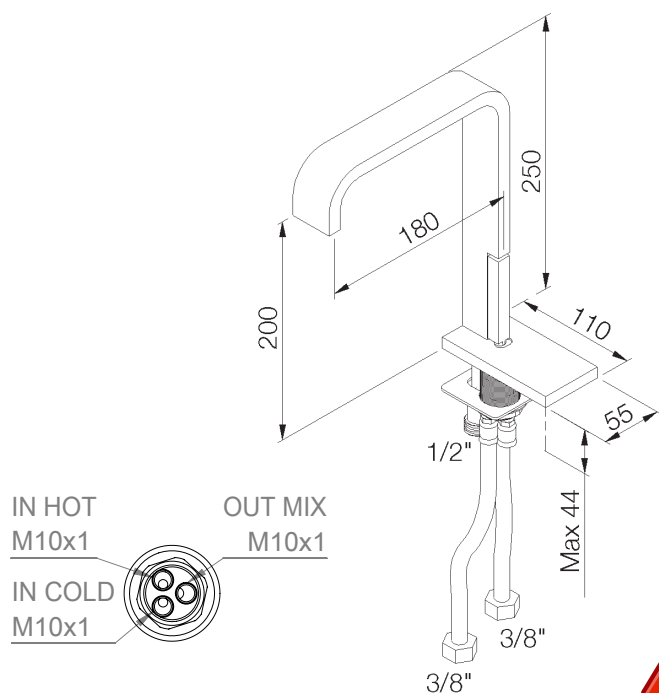

PRODUCT TECHNICAL SHEET

Collection : **ANDREW**

Ref. : **4585.11.14**

Mitigeur de lavabo monotrou

Eéngreeps wastafelmengkraan

Single-lever sink mixer

Picture

Product details

Weight : 3,1 kg

Flow at 3 bar : Restricted 5,6 l/min

Internal mechanism : Joystick ceramic cartridge (90°)

Note : Outlet not centered!

Max 5 bars

Technical drawing

Le bec est décentré par rapport au perçage
De uitloopbek staat niet in het midden van het boorgat
The spout is off-centre in relation to the drill hole