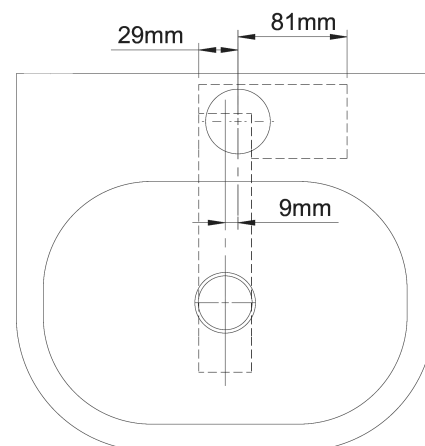

Weight : 3,1 kg

Flow at 3 bar : Restricted 5,6 l/min

Internal mechanism : Joystick ceramic cartridge (90°)

Note : Outlet not centered!

Max 5 bars

Technical drawing

Le bec est décentré par rapport au perçage
De uitloopbek staat niet in het midden van het boorgat
The spout is off-centre in relation to the drill hole