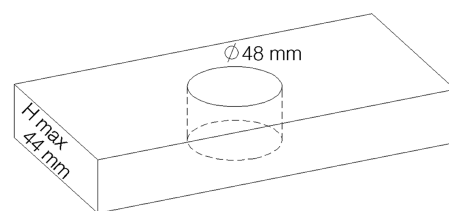

Weight : 3,1 kg

Flow at 3 bar : Restricted 5,6 l/min

Internal mechanism : Joystick ceramic cartridge (90°)

Note : Outlet not centered!

Max 5 bars

Technical drawing

Le bec est décentré par rapport au perçage
De uitloopbek staat niet in het midden van het boorgat
The spout is off-centre in relation to the drill hole