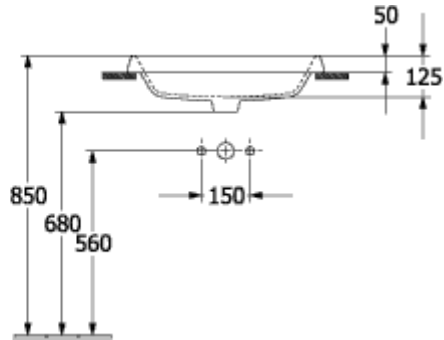

TECHNISCHE TEKENINGEN

5A666001