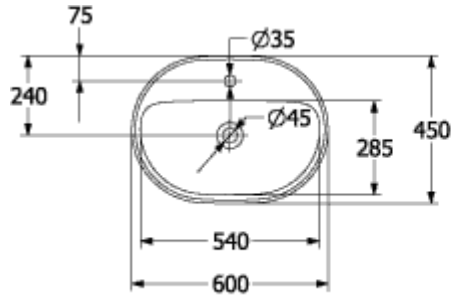

TECHNISCHE TEKENINGEN

5A666001