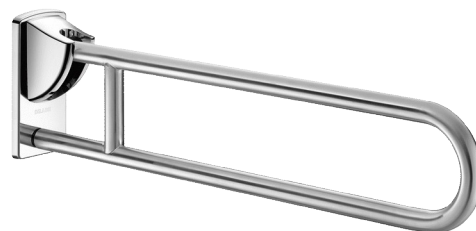

Opklapbare greep in mat gepolijst rvs, L. 850 mm

Ref. 510164S

Rvs mat gepolijst UltraSatin

BESCHRIJVING

Opklapbare greep in mat gepolijst rvs, L. 850 mm - Ref. 510164S

Opklapbare muursteun Ø 32 voor mindervaliden.
 Steungreep voor WC of douche.
 In verticale positie is zijwaartse toegang mogelijk.
 Handreep kan in neergeklapte positie dienen als steun, als greep en als hulpmiddel bij het verplaatsen van een persoon.
 Blijft in verticale positie staan. Afgeremde op- en neerwaartse beweging.
 Opklapbare greep in bacteriostatisch rvs 304.
 Mat gepolijste UltraSatin uitvoering, homogeen en poriënvrij oppervlak voor een maximale hygiëne en gemakkelijk onderhoud.
 Verborgen bevestigingen, bevestigingsplaat in rvs 304 van 4 mm dik.
 Geleverd met rvs schroeven voor bevestiging in beton.
 Afmetingen: 850 x 230 x 105 mm.
 Getest op meer dan 200 kg. Maximale aanbevolen belasting: 135 kg.
 10 jaar garantie op greep.
 CE markering.

VOORDELEN

-  RVS 304: beperkt de bacteriegroei
-  Getest op meer dan 200 kg
-  UltraSatin: glad oppervlak gemakkelijke reiniging
-  Geschikte diameter voor optimale grip

TECHNISCHE EIGENSCHAPPEN

Opklapbare greep in mat gepolijst rvs, L. 850 mm - Ref. 510164S

Hoogte	230 mm
Lengte	850 mm
Breedte	105 mm
Diameter	32 mm
Afwerking	RVS 304 mat gepolijst UltraSatin
Standaarden	
Waarborg	