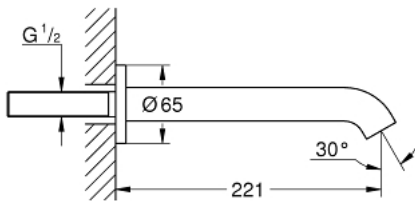

13 449 001 **ESSENCE BADUITLOOP**

PRODUCTOMSCHRIJVING

- wandmontage
- mousseur
- buitendraad 1/2"
- GROHE StarLight schitterende chroomafwerking
- sprong: 230 mm

- professionele versie

13 449 001 **ESSENCE BADUITLOOP**

RESERVEONDERDELEN

1: Mousseur (Bestelnummer 13926000)